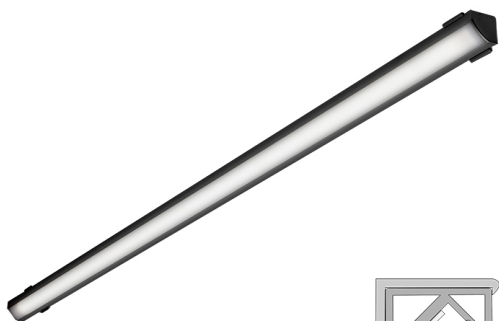

CORNER LUX

4,3m | 4000 K | musta | 192 led/m | 1700 lm/m | CRI>90
Tuotekoodi: 682347

Monipuolinen kulmaprofiili

LIMENTE CORNER IP44 LUX kuuluu LIMENTE LUX -mallistoon, jossa tuotteen elinikä ja valaisimen tekniset ominaisuudet, kuten värintoisto, ovat mahdollisimman hyvät. CORNER LUX on monipuolinen, lyhennettävissä oleva työ- ja tunnelmavalaisin, jota voi käyttää kaikenlaisissa tiloissa, joissa valoprofiili voidaan sijoittaa nurkkaan. Valo on tyylikkään jatkuva ilman valon katkaisevia liitoskohtia ja yhtenäinen profiili antaa tasaisesti valoa koko alueelle.

Katso kohdasta "Asennuskuvat" käyttövinkkejä, miten CORNER voidaan sijoittaa keittiön välitilaan työskentelyvaloksi, keittiön yläkaapin päälle epäsuoraksi valoksi tai miten sitä voidaan käyttää esimerkiksi komeron sisätilan valaisemiseen. LIMENTE CORNER -valaisimet ovat saatavilla kolmessa upeassa värissä (alumiini, musta ja valkoinen), useassa eri pituudessa (2-6m) sekä kolmessa värilämpötilassa (3000K, 4000K ja 2700K-6000K). Alumiiniprofiilin pituus on aina 2 m tai 2,15 m (valkoinen ja musta) ja se on lyhennettävissä.

[Lue lisää kotisivuilta](#)

Helppo asennus

LIMENTE CORNER IP44 LUX -valaisimen asennus on nopea ja helppo suorittaa mukana tulevien asennustarvikkeiden avulla.

[Lue lisää kotisivuilta](#)

TOIMITUKSEEN SISÄLTYVÄT TUOTTEET

- alumiiniprofiili 2,15 m x 2
- päätykappaleet x 8
- kiinnikkeet x 8
- led-nauha 4 m, jossa virransyöttö molemmissa päissä
- 3m syöttöjohdot 2 kpl

CORNER 40 LUX 4K MU PROFIILIVALO

TUOTTEEN PERUSTIEDOT

TUOTEKODI	682347
VIIVAKODI	6438400001879
SÄHKÖNUMERO	4129718
ETIM YLEISNIMI JA TUOTESARJA	Valoprofiili/-nauha
ETIM LUOKKA	Valoprofiili/-nauha EC002706
ETIM TUOTERYHMÄ	41 Sisävalaisimet
VALAISIMEN VÄRI	Musta
VALONLÄHDE	LED