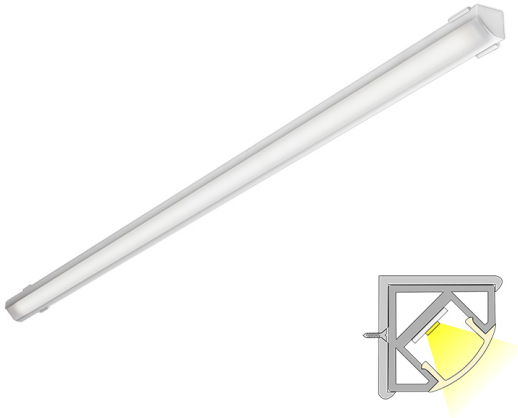

## CORNER LUX

4,3m | 4000 K | valkoinen | 192 led/m | 1700 lm/m | CRI>90  
Tuotekoodi: 682346

### TOIMITUKSEEN SISÄLTYVÄT TUOTTEET

- alumiiniprofiili 2,15 m x 2
- päätykappaleet x 8
- kiinnikkeet x 8
- led-nauha 4 m, jossa virransyöttö molemmissa päissä
- 3m syöttöjohdot 2 kpl

### Monipuolinen kulmaprofiili

LIMENTE CORNER IP44 LUX kuuluu LIMENTE LUX -mallistoon, jossa tuotteen elinikä ja valaisimen tekniset ominaisuudet, kuten värintoisto, ovat mahdollisimman hyvät. CORNER LUX on monipuolinen, lyhennettävissä oleva työ- ja tunnelmavalaisin, jota voi käyttää kaikenlaisissa tiloissa, joissa valoprofiili voidaan sijoittaa nurkkaan. Valo on tyylikkään jatkuva ilman valon katkaisevia liitoskohtia ja yhtenäinen profiili antaa tasaisesti valoa koko alueelle.

Katso kohdasta "Asennuskuvat" käyttövinkkejä, miten CORNER voidaan sijoittaa keittiön välitilaan työskentelyvaloksi, keittiön yläkaapin päälle epäsuoraksi valoksi tai miten sitä voidaan käyttää esimerkiksi komeron sisätilan valaisemiseen. LIMENTE CORNER -valaisimet ovat saatavilla kolmessa upeassa värissä (alumiini, musta ja valkoinen), useassa eri pituudessa (2–6 m) sekä kolmessa värielämytilassa (3000K, 4000K ja 2700K–6000K). Alumiiniprofiilin pituus on aina 2 m tai 2,15 (valkoinen tai musta) ja se on lyhennettävissä.