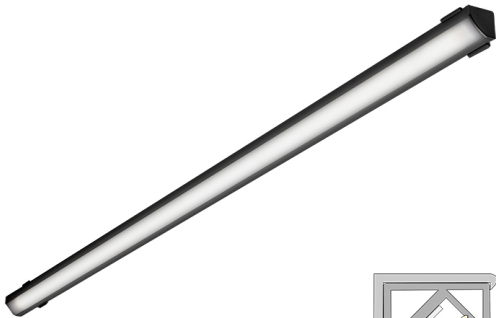

## CORNER LUX

4,3m | 3000 K | musta | 192 led/m | 1700 lm/m | CRI>90  
Tuotekoodi: 682345

### Monipuolinen kulmaprofiili

LIMENTE CORNER IP44 LUX kuuluu LIMENTE LUX -mallistoon, jossa tuotteen elinikä ja valaisimen tekniset ominaisuudet, kuten värintoisto, ovat mahdollisimman hyvät. CORNER LUX on monipuolinen, lyhennettävissä oleva työ- ja tunnelmavalaisin, jota voi käyttää kaikenlaisissa tiloissa, joissa valoprofiili voidaan sijoittaa nurkkaan. Valo on tyylikkään jatkuva ilman valon katkaisevia liitoskohtia ja yhtenäinen profiili antaa tasaisesti valoa koko alueelle.

Katso kohdasta "Asennuskuvat" käyttövinkkejä, miten CORNER voidaan sijoittaa keittiön välitilaan työskentelyvaloksi, keittiön yläkaapin päälle epäsuoraksi valoksi tai miten sitä voidaan käyttää esimerkiksi komeron sisätilan valaisemiseen. LIMENTE CORNER -valaisimet ovat saatavilla kolmessa upeassa värissä (alumiini, musta ja valkoinen), useassa eri pituudessa (2-6m) sekä kolmessa värilämpötilassa (3000K, 4000K ja 2700K-6000K). Alumiiniprofiilin pituus on aina 2 m tai 2,15 m (valkoinen ja musta) ja se on lyhennettävissä.