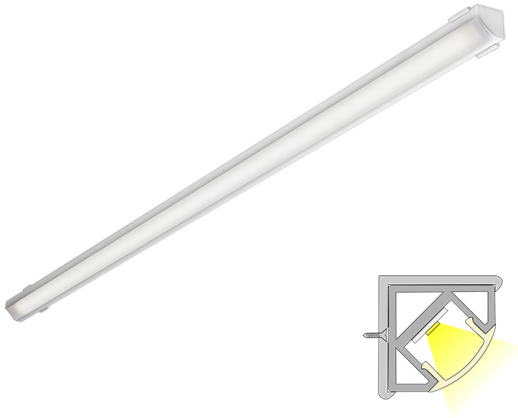

CORNER LUX

4,3m | 3000 K | valkoinen | 192 led/m | 1700 lm/m | CRI>90
Tuotekoodi: 682344

TOIMITUKSEEN SISÄLTYVÄT TUOTTEET

- alumiiniprofiili 2,15 m x 2
- päätykappaleet x 8
- kiinnikkeet x 8
- led-nauha 4 m, jossa virransyöttö molemmissa päissä
- 3m syöttöjohdot 2 kpl

Monipuolinen kulmaprofiili

LIMENTE CORNER IP44 LUX kuuluu LIMENTE LUX -mallistoon, jossa tuotteen elinikä ja valaisimen tekniset ominaisuudet, kuten värintoisto, ovat mahdollisimman hyvät. CORNER LUX on monipuolinen, lyhennettävissä oleva työ- ja tunnelmavalaisin, jota voi käyttää kaikenlaisissa tiloissa, joissa valoprofiili voidaan sijoittaa nurkkaan. Valo on tyylikkään jatkuva ilman valon katkaisevia liitoskohtia ja yhtenäinen profiili antaa tasaisesti valoa koko alueelle.

Katso kohdasta "Asennuskuvat" käyttövinkkejä, miten CORNER voidaan sijoittaa keittiön välitilaan työskentelyvaloksi, keittiön yläkaapin päälle epäsuoraksi valoksi tai miten sitä voidaan käyttää esimerkiksi komeron sisätilan valaisemiseen. LIMENTE CORNER -valaisimet ovat saatavilla kolmessa upeassa värissä (alumiini, musta ja valkoinen), useassa eri pituudessa (2–6 m) sekä kolmessa värilämpötilassa (3000K, 4000K ja 2700K–6000K). Alumiiniprofiilin pituus on aina 2 m tai 2,15 m (valkoinen ja musta) ja se on lyhennettävissä.

[Lue lisää kotisivuilta](#)

Helppo asennus

LIMENTE CORNER IP44 LUX -valaisimen asennus on nopea ja helppo suorittaa mukana tulevien asennustarvikkeiden avulla.

[Lue lisää kotisivuilta](#)

CORNER 40 LUX 3K VA PROFIIIVALO