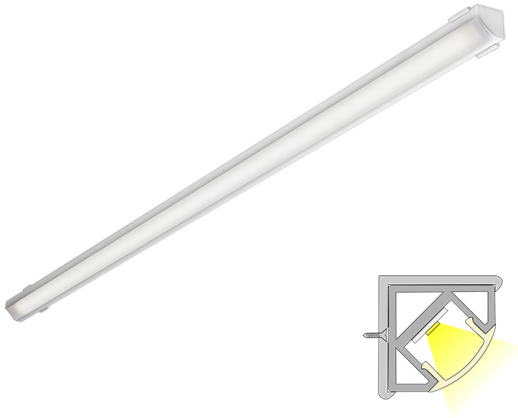

CORNER LUX

2m | 4000 K | valkoinen | 192 led/m | 1700 lm/m | CRI>90
Tuotekoodi: 682342

Monipuolinen kulmaprofiili

LIMENTE CORNER IP44 LUX kuuluu LIMENTE LUX -mallistoon, jossa tuotteen elinikä ja valaisimen tekniset ominaisuudet, kuten värintoisto, ovat mahdollisimman hyvät. CORNER LUX on monipuolinen, lyhennettävissä oleva työ- ja tunnelmavalaisin, jota voi käyttää kaikenlaisissa tiloissa, joissa valoprofiili voidaan sijoittaa nurkkaan. Valo on tyylikkään jatkuva ilman valon katkaisevia liitoskohtia ja yhtenäinen profiili antaa tasaisesti valoa koko alueelle.

Katso kohdasta "Asennuskuvat" käyttövinkkejä, miten CORNER voidaan sijoittaa keittiön välitilaan työskentelyvaloksi, keittiön yläkaapin päälle epäsuoraksi valoksi tai miten sitä voidaan käyttää esimerkiksi komeron sisätilan valaisemiseen. LIMENTE CORNER -valaisimet ovat saatavilla kolmessa upeassa värissä (alumiini, musta ja valkoinen), useassa eri pituudessa (2-6 m) sekä kolmessa väriämpötilassa (3000K, 4000K ja 2700K-6000K). Alumiiniprofiilin pituus on aina 2 m tai 2,15 (valkoinen ja musta) ja se on lyhennettävissä.

[Lue lisää kotisivuilta](#)

Helppo asennus

LIMENTE CORNER IP44 LUX -valaisimen asennus on nopea ja helppo suorittaa mukana tulevien asennustarvikkeiden avulla.

[Lue lisää kotisivuilta](#)

TOIMITUKSEEN SISÄLTÄVÄT TUOTTEET

- alumiiniprofiili 2 m
- päätykappaleet x 4
- kiinnikkeet x 4
- led-nauha 2 m, jossa virransyöttö molemmissa päissä
- 3m syöttöjohdot 2 kpl

CORNER 20 LUX 4K VA PROFIIIVALO

TUOTTEEN PERUSTIEDOT

TUOTEKOODI	682342
VIIVAKOODI	6438400001824
SÄHKÖNUMERO	4129713
ETIM YLEISNIMI JA TUOTESARJA	Valoprofiili/-nauha
ETIM LUOKKA	Valoprofiili/-nauha EC002706
ETIM TUOTERYHMÄ	41 Sisävalaisimet
VALAISIMEN VÄRI	Valkoinen
VALONLÄHDE	LED