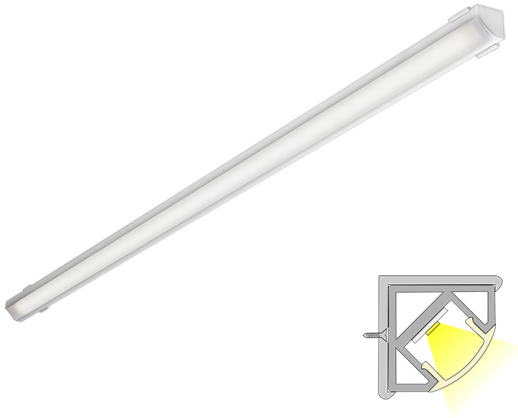

## CORNER LUX

2m | 4000 K | valkoinen | 192 led/m | 1700 lm/m | CRI>90  
Tuotekoodi: 682342

### TOIMITUKSEEN SISÄLTYVÄT TUOTTEET

- alumiiniprofiili 2 m
- päätykappaleet x 4
- kiinnikkeet x 4
- led-nauha 2 m, jossa virransyöttö molemmissa päissä
- 3m syöttöjohdot 2 kpl

### Monipuolinen kulmaprofiili

LIMENTE CORNER IP44 LUX kuuluu LIMENTE LUX -mallistoon, jossa tuotteen elinikä ja valaisimen tekniset ominaisuudet, kuten värintoisto, ovat mahdollisimman hyvät. CORNER LUX on monipuolinen, lyhennettävissä oleva työ- ja tunnelmavalaisin, jota voi käyttää kaikenlaisissa tiloissa, joissa valoprofiili voidaan sijoittaa nurkkaan. Valo on tyylikkään jatkuva ilman valon katkaisevia liitoskohtia ja yhtenäinen profiili antaa tasaisesti valoa koko alueelle.

Katso kohdasta "Asennuskuvat" käyttövinkkejä, miten CORNER voidaan sijoittaa keittiön välitilaan työskentelyvaloksi, keittiön yläkaapin päälle epäsuoraksi valoksi tai miten sitä voidaan käyttää esimerkiksi komeron sisätilan valaisemiseen. LIMENTE CORNER -valaisimet ovat saatavilla kolmessa upeassa värissä (alumiini, musta ja valkoinen), useassa eri pituudessa (2-6 m) sekä kolmessa väriämpötilassa (3000K, 4000K ja 2700K-6000K). Alumiiniprofiilin pituus on aina 2 m tai 2,15 (valkoinen ja musta) ja se on lyhennettävissä.