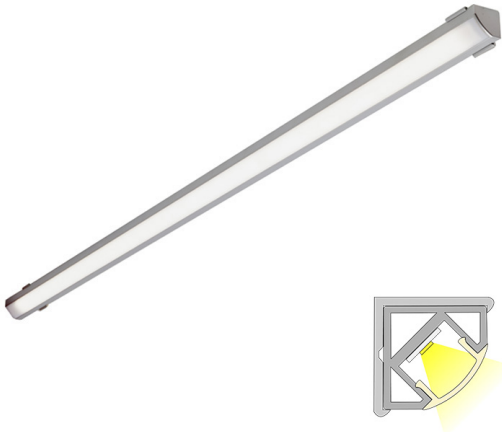

LED-CORNER

2m | 4000 K | alumiini | 180 led/m | 1080 lm/m | CRI>85
Tuotekoodi: 682330

Monipuolinen kulmaprofiili

LED-CORNER IP44 on monipuolinen, lyhennettävissä oleva työ- ja tunnelmavalaisin, jota voi käyttää kaikenlaisissa tiloissa, joissa valoprofiili voidaan sijoittaa nurkkaan. Valo on tyylikkään jatkuva ilman valon katkaisevia liitoskohtia ja yhtenäinen profiili antaa tasaisesti valoa koko alueelle.

Katso kohdasta "Asennuskuvat" käyttövinkkejä, miten LED-CORNER voidaan sijoittaa keittiön välitilaan työskentelyvaloksi, keittiön yläkaapin päälle epäsuoraksi valoksi tai miten sitä voidaan käyttää esimerkiksi komeron sisätilan valaisemiseen. LIMENTE LED-CORNER -valaisimet ovat saatavilla kolmessa upeassa värissä (alumiini, musta ja valkoinen), useassa eri pituudessa (2-6 m) sekä kolmessa värilämpötilassa (3000K, 4000K ja 2700K-6000K). Alumiiniprofiilin pituus on aina 2 m ja se on lyhennettävissä.

[Lue lisää kotisivuilta](#)

Helppo asennus

LIMENTE LED-CORNER IP44 -valaisimen asennus on nopea ja helppo suorittaa mukana tulevien asennustarvikkeiden avulla.

[Lue lisää kotisivuilta](#)

TOIMITUKSEEN SISÄLTYVÄT TUOTTEET

- alumiiniprofiili 2 m
- päätykappaleet x 4
- kiinnikkeet x 4
- led-nauha 2 m, jossa virransyöttö molemmissa päissä
- 3m syöttöjohdot 2 kpl

CORNER 20 COM 4K AL PROFIILIVALO

TUOTTEEN PERUSTIEDOT

TUOTEKOODI	682330
VIIVAKOODI	6438400000568
SÄHKÖNUMERO	4129647
ETIM YLEISNIMI JA TUOTESARJA	Valoprofiili/-nauha
ETIM LUOKKA	Valoprofiili/-nauha EC002706
ETIM TUOTERYHMÄ	41 Sisävalaisimet
VALAISIMEN VÄRI	Alulook
VALONLÄHDE	LED