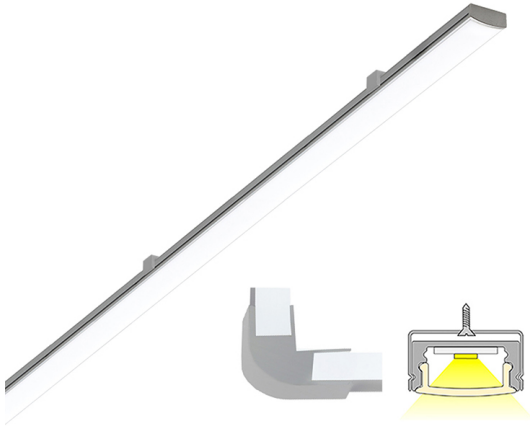

### Monipuolinen profiilivalaisin

LIMENTE LINEA on monipuolinen, lyhennettävissä oleva työ- ja tunnelmavalaisin, jota voidaan käyttää keittiön työskentelyvalaistuksen lisäksi epäsuorana valona kaapin päällä, syvennyksissä, sokkeleissa, katoissa yms. Valo on tyylikkään jatkuva ilman valon katkaisevia liitoskohtia ja yhtenäinen profiili antaa tasaisesti valoa koko alueelle. Keittiön välitilassa LINEA sijoitetaan lähelle yläkaapin etureunaa. Katso kohdasta asennuskuvat käyttövinkkejä, miten LINEA voidaan sijoittaa keittiön välitilaan työskentelyvaloksi, keittiön yläkaapin päälle epäsuoraksi valoksi tai miten sitä voidaan käyttää esimerkiksi katon urassa epäsuorana valona. LIMENTE LINEA COM-valaisimet ovat saatavilla kahdessa värilämpötilassa (3000 K ja 4000 K) sekä kolmessa värissä (alumiini, musta ja valkoinen). Alumiiniprofiilin pituus on aina 2 m ja se on lyhennettävissä.

LIMENTE LINEA COMin vakiopituudet ovat 2 ja 4 m ja led-nauhan voi lyhentää haluttuun mittaan noin 3,3 cm välein, mikä mahdollistaa erilaiset, yksilölliset ratkaisut. Kaapelikourun ja kulmapalojen ansiosta syöttöjohdot saadaan tyylikkäästi piiloon. Kulmapalat ja kiinnikkeet ovat samanvärisiä kuin valittu profiili (alumiini, valkoinen, musta). Valaisimessa käytetään laadukkaita ledejä, joiden värintoistoindeksi on CRI>85, hyötysuhde 126 lm/W, valoteho 1512 lm/m ja värilämpötila noin 3000 K tai 4000 K. Valaisimessa on profiiliin lisäksi mattapintainen suojuus (diffuusori), joka tekee valosta pisteetöntä ja samalla muuttaa valoa hieman lämpimämmän sävyiseksi. Kaikki valaistusarvot on annettu led-nauhalle ilman suojusta.

### Helppo asennus

LIMENTE LINEA -valaisimen asennus on nopea ja helppo suorittaa mukana tulevien asennustarvikkeiden avulla.

[Lue lisää kotisivuilta](#)