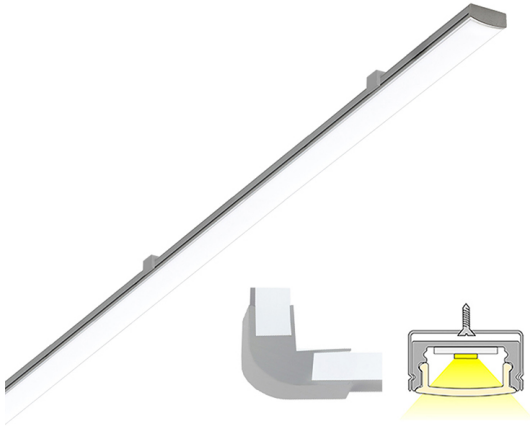

LINEA

4m | 4000 K | alumiini | 192 led/m | 1512 lm/m | CRI>85
Tuotekoodi: 682329

Monipuolinen profiilivalaisin

LIMENTE LINEA on monipuolinen, lyhennettävissä oleva työ- ja tunnelmavalaisin, jota voidaan käyttää keittiön työskentelyvalaistuksen lisäksi epäsuorana valona kaapin päällä, syvennyksissä, sokkeleissa, katoissa yms. Valo on tyylikkään jatkuva ilman valon katkaisevia liitoskohtia ja yhtenäinen profiili antaa tasaisesti valoa koko alueelle. Keittiön välitilassa LINEA sijoitetaan lähelle yläkaapin etureunaa. Katso kohdasta asennuskuvat käyttövinkkejä, miten LINEA voidaan sijoittaa keittiön välitilaan työskentelyvaloksi, keittiön yläkaapin päälle epäsuoraksi valoksi tai miten sitä voidaan käyttää esimerkiksi katon urassa epäsuorana valona. LIMENTE LINEA COM-valaisimet ovat saatavilla kahdessa värilämpötilassa (3000 K ja 4000 K) sekä kolmessa värissä (alumiini, musta ja valkoinen). Alumiiniprofiilin pituus on aina 2 m ja se on lyhennettävissä.

LIMENTE LINEA COMin vakiopituudet ovat 2 ja 4 m ja led-nauhan voi lyhentää haluttuun mittaan noin 3,3 cm välein, mikä mahdollistaa erilaiset, yksilölliset ratkaisut. Kaapelikourun ja kulmapalojen ansiosta syöttöjohdot saadaan tyylikkäästi piiloon. Kulmapalat ja kiinnikkeet ovat samanvärisiä kuin valittu profiili (alumiini, valkoinen, musta). Valaisimessa käytetään laadukkaita ledejä, joiden värintoistoindeksi on CRI>85, hyötysuhde 126 lm/W, valoteho 1512 lm/m ja värilämpötila noin 3000 K tai 4000 K. Valaisimessa on profiiliin lisäksi mattapintainen suojuus (diffuusori), joka tekee valosta pisteetöntä ja samalla muuttaa valoa hieman lämpimämmän sävyiseksi. Kaikki valaistusarvot on annettu led-nauhalle ilman suojusta.

[Lue lisää kotisivuilta](#)

Helppo asennus

LIMENTE LINEA -valaisimen asennus on nopea ja helppo suorittaa mukana tulevien asennustarvikkeiden avulla.

[Lue lisää kotisivuilta](#)

TOIMITUKSEEN SISÄLTYVÄT TUOTTEET