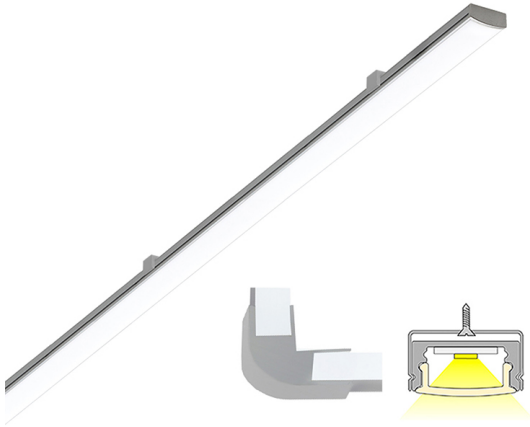

### Monipuolinen valaisinprofiili

LIMENTE LINEA on monipuolinen, lyhennettävissä oleva työ- ja tunnelmavalaisin, jota voidaan käyttää keittiön työskentelyvalaistuksen lisäksi epäsuorana valona kaapin päällä, syvennyksissä, sokkeleissa, katoissa yms. Valo on tyylikkään jatkuva ilman valon katkaisevia liitoskohtia ja yhtenäinen profiili antaa tasaisesti valoa koko alueelle. Keittiön välitilassa LINEA sijoitetaan lähelle yläkaapin etureunaa. Katso kohdasta asennuskuvat käyttövinkkejä, miten LINEA voidaan sijoittaa keittiön välitilaan työskentelyvaloksi, keittiön yläkaapin päälle epäsuoraksi valoksi tai miten sitä voidaan käyttää esimerkiksi katon urassa epäsuorana valona. LIMENTE LINEA COM-valaisimet ovat saatavilla kahdessa värilämpötilassa (3000 K ja 4000 K) sekä kolmessa värissä (alumiini, musta ja valkoinen). Alumiiniprofiilin pituus on aina 2 m ja se on lyhennettävissä.

LIMENTE LINEA COMin vakiopituudet ovat 2 ja 4 m ja led-nauhan voi lyhentää haluttuun mittaan noin 3,3 cm välein, mikä mahdollistaa erilaiset, yksilölliset ratkaisut. Kaapelikourun ja kulmapalojen ansiosta syöttöjohdot saadaan tyylikkäästi piiloon. Kulmapalat ja kiinnikkeet ovat samanvärisiä kuin valittu profiili (alumiini, valkoinen, musta). Valaisimessa käytetään laadukkaita ledejä, joiden värintoistoindeksi on CRI>85, hyötysuhde 126 lm/W, valoteho 1512 lm/m ja värilämpötila noin 3000 K tai 4000 K. Valaisimessa on profiiliin lisäksi mattapintainen suojus (diffuusori), joka tekee valosta pisteetöntä ja samalla muuttaa valoa hieman lämpimämmän sävyiseksi. Kaikki valaistusarvot on annettu led-nauhalle ilman suojusta.

### Asennus

LIMENTE LINEA -valaisimen asennus on nopea ja helppo suorittaa mukana tulevien asennustarvikkeiden avulla.

[Lue lisää kotisivuilta](#)