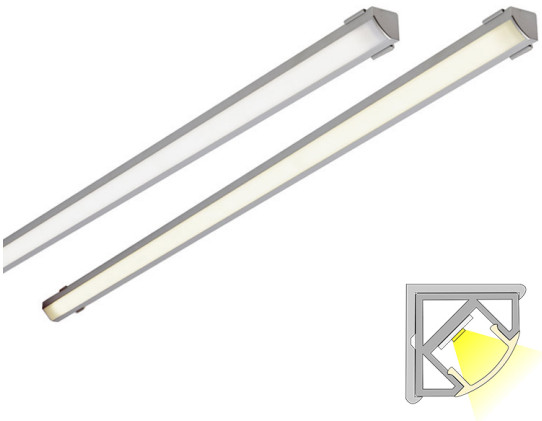

CORNER 40 CCT LUX

4m | 2700 - 6000 K | alumiini | IP44 | 1500 lm/m | CRI>90
Tuotekoodi: 682325

TOIMITUKSEEN SISÄLTYVÄT TUOTTEET

- alumiiniprofiili 2 m x 2
- päätykappaleet x 8
- kiinnikkeet x 8
- led-nauha 4 m, jossa 1,5 m virransyöttöjohto molemmissa päissä
- 1,5 m syöttöjohdot 2 kpl

Kulmaprofiili värilämpötilansäädöllä

LIMENTE CORNER CCT kuuluu LIMENTE CCT-mallistoon, jossa himmentämisen lisäksi LIMENTE CORNER IP44 CCT kuuluu LIMENTE CCT -mallistoon, jossa himmentämisen lisäksi myös valon värilämpötilaa voidaan säätää. Värilämpötilan säädön ansiosta voit helposti muuttaa huoneen tunnelmaa tilanteeseen sopivaksi. CORNER IP44 CCT on monipuolinen, lyhennettävissä oleva työ- ja tunnelmavalaisin, jota voi käyttää kaikenlaisissa tiloissa, joissa valoprofiili voidaan sijoittaa nurkkaan. Valo on tyylikkään jatkuva ilman valon katkaisevia liitoskohtia ja yhtenäinen profiili antaa tasaisesti valoa koko alueelle.

Katso kohdasta "Asennuskuvat" käyttövinkejä, miten CORNER voidaan sijoittaa keittiön välitilaan työskentelyvaloksi, keittiön yläkaapin päälle epäsuoraksi valoksi tai miten sitä voidaan käyttää esimerkiksi komeron sisätilan valaisemiseen. LIMENTE CORNER -valaisimet ovat saatavilla kolmessa upeassa värissä (alumiini, musta ja valkoinen), useassa eri pituudessa (2-6 m) sekä kolmessa värilämpötilassa (3000K, 4000K ja 2700K-6000K). Alumiiniprofiilin pituus on aina 2 m ja se on lyhennettävissä.

[Lue lisää kotisivuilta](#)

Helppo asennus

LIMENTE CORNER IP44 CCT -valaisimen asennus on nopea ja helppo suorittaa mukana tulevien asennustarvikkeiden avulla.

[Lue lisää kotisivuilta](#)

CORNER 40 CCT LUX AL PROFIILIVALO