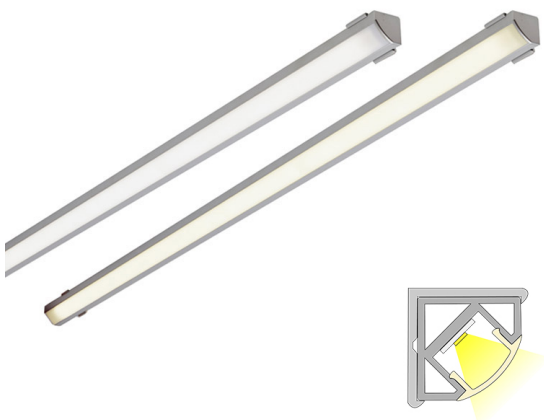

CORNER 40 CCT LUX

4m | 2700 - 6000 K | alumiini | IP44 | 1500 lm/m | CRI>90
Tuotekoodi: 682325

TOIMITUKSEEN SISÄLTÄVÄT TUOTTEET

- alumiiniprofiili 2 m x 2
- päätykappaleet x 8
- kiinnikkeet x 8
- led-nauha 4 m, jossa 1,5 m virransyöttöjohto molemmissa päissä
- 1,5 m syöttöjohdot 2 kpl

Kulmaprofiili värilämpötilansäädöllä

LIMENTE CORNER CCT kuuluu LIMENTE CCT-mallistoon, jossa himmentämisen lisäksi LIMENTE CORNER IP44 CCT kuuluu LIMENTE CCT -mallistoon, jossa himmentämisen lisäksi myös valon värilämpötilaa voidaan säätää. Värilämpötilan säädön ansiosta voit helposti muuttaa huoneen tunnelmaa tilanteeseen sopivaksi. CORNER IP44 CCT on monipuolinen, lyhennettävissä oleva työ- ja tunnelmavalaisin, jota voi käyttää kaikenlaisissa tiloissa, joissa valoprofiili voidaan sijoittaa nurkkaan. Valo on tyylikkään jatkuva ilman valon katkaisevia liitoskohtia ja yhtenäinen profiili antaa tasaisesti valoa koko alueelle.

Katso kohdasta "Asennuskuvat" käyttövinkejä, miten CORNER voidaan sijoittaa keittiön välitilaan työskentelyvaloksi, keittiön yläkaapin päälle epäsuoraksi valoksi tai miten sitä voidaan käyttää esimerkiksi komeron sisätilan valaisemiseen. LIMENTE CORNER -valaisimet ovat saatavilla kolmessa upeassa värissä (alumiini, musta ja valkoinen), useassa eri pituudessa (2-6 m) sekä kolmessa värilämpötilassa (3000K, 4000K ja 2700K-6000K). Alumiiniprofiilin pituus on aina 2 m ja se on lyhennettävissä.