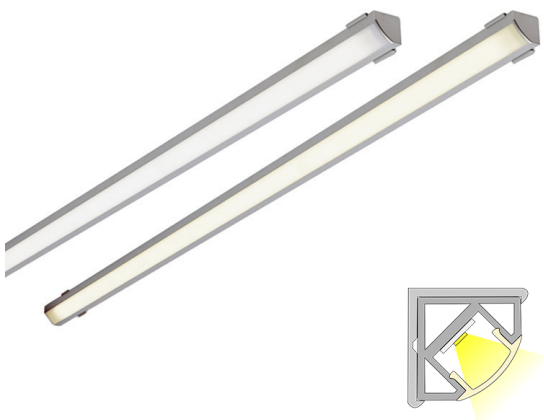

## CORNER 20 CCT LUX

2m | 2700 - 6000 K | alumiini | IP44 | 1500 lm/m | CRI>90  
Tuotekoodi: 682324

### Kulmaprofiili värilämpötilansäädöllä

LIMENTE CORNER CCT kuuluu LIMENTE CCT-mallistoon, jossa himmentämisen lisäksi LIMENTE CORNER IP44 CCT kuuluu LIMENTE CCT -mallistoon, jossa himmentämisen lisäksi myös valon värilämpötilaa voidaan säätää. Värilämpötilan säädön ansiosta voit helposti muuttaa huoneen tunnelmaa tilanteeseen sopivaksi. CORNER IP44 CCT on monipuolinen, lyhennettävissä oleva työ- ja tunnelmavalaisin, jota voi käyttää kaikenlaisissa tiloissa, joissa valoprofiili voidaan sijoittaa nurkkaan. Valo on tyylikkään jatkuva ilman valon katkaisevia liitoskohtia ja yhtenäinen profiili antaa tasaisesti valoa koko alueelle.

Katso kohdasta "Asennuskuvat" käyttövinkejä, miten CORNER voidaan sijoittaa keittiön välitilaan työskentelyvaloksi, keittiön yläkaapin päälle epäsuoraksi valoksi tai miten sitä voidaan käyttää esimerkiksi komeron sisätilan valaisemiseen. LIMENTE CORNER -valaisimet ovat saatavilla kolmessa upeassa värissä (alumiini, musta ja valkoinen), useassa eri pituudessa (2-6 m) sekä kolmessa värilämpötilassa (3000K, 4000K ja 2700K-6000K). Alumiiniprofiilin pituus on aina 2 m ja se on lyhennettävissä.