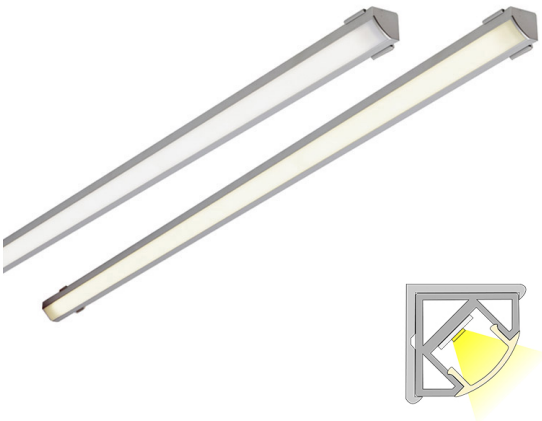

LED-CORNER CCT LUX

2m | 2700 - 6000 K | alumiini | IP44 | 1500 lm/m | CRI>90
Tuotekoodi: 682324

TOIMITUKSEEN SISÄLTYVÄT TUOTTEET

- alumiiniprofiili 2 m
- päätykappaleet x 4
- kiinnikkeet x 4
- led-nauha 2 m, jossa 1,5m virransyöttöjohto molemmissa päissä
- 1,5 m syöttöjohdot 2 kpl

Kulmaprofiili värilämpötilansäädöllä

LIMENTE LED-CORNER CCT kuuluu LIMENTE CCT-mallistoon, jossa himmentämisen lisäksi LIMENTE LED-CORNER IP44 CCT kuuluu LIMENTE CCT -mallistoon, jossa himmentämisen lisäksi myös valon värilämpötilaa voidaan säätää. Värilämpötilan säädön ansiosta voit helposti muuttaa huoneen tunnelmaa tilanteeseen sopivaksi. LED-CORNER IP44 CCT on monipuolinen, lyhennettävissä oleva työ- ja tunnelmavalaisin, jota voi käyttää kaikenlaisissa tiloissa, joissa valoprofiili voidaan sijoittaa nurkkaan. Valo on tyylikkään jatkuva ilman valon katkaisevia liitoskohtia ja yhtenäinen profiili antaa tasaisesti valoa koko alueelle.

Katso kohdasta "Asennuskuvat" käyttövinkejä, miten LED-CORNER voidaan sijoittaa keittiön välitilaan työskentelyvaloksi, keittiön yläkaapin päälle epäsuoraksi valoksi tai miten sitä voidaan käyttää esimerkiksi komeron sisätilan valaisemiseen. LIMENTE LED-CORNER -valaisimet ovat saatavilla kolmessa upeassa värissä (alumiini, musta ja valkoinen), useassa eri pituudessa (2-6 m) sekä kolmessa värilämpötilassa (3000K, 4000K ja 2700K-6000K). Alumiiniprofiilin pituus on aina 2 m ja se on lyhennettävissä.

[Lue lisää kotisivuilta](#)

Helppo asennus

LIMENTE LED-CORNER IP44 CCT -valaisimen asennus on nopea ja helppo suorittaa mukana tulevien asennustarvikkeiden avulla.

[Lue lisää kotisivuilta](#)

CORNER 20 CCT LUX AL PROFIILIVALO