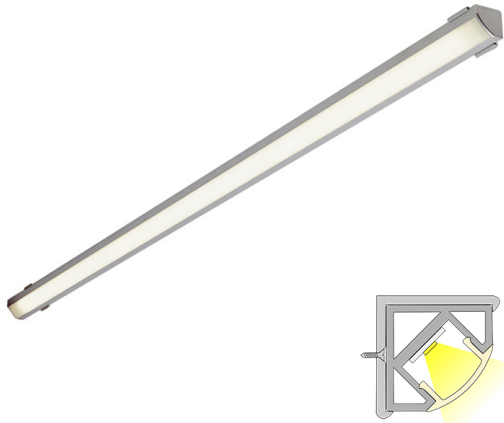

## CORNER LUX

4m | 3000 K | alumiini | 192 led/m | 1700 lm/m | CRI>90  
Tuotekoodi: 682322

### TOIMITUKSEEN SISÄLTYVÄT TUOTTEET

- alumiiniprofiili 2 m x 2
- päätykappaleet x 8
- kiinnikkeet x 8
- led-nauha 4 m, jossa virransyöttö molemmissa päissä
- 3m syöttöjohdot 2 kpl

### Monipuolinen kulmaprofiili

LIMENTE CORNER LUX kuuluu LIMENTE LUX-mallistoon, jossa valaisimen tekniset ominaisuudet kuten värintoisto ovat mahdollisimman hyvät. CORNER LUX on monipuolinen lyhennettävissä oleva työ- ja tunnelmavalaisin, jota voidaan käyttää keittiön työskentelyvalaistuksen lisäksi epäsuorana valona yläkaappien päällä, sokkeleissa, katoissa tai valaisemaan vaatekomeroa ynnä muita tiloja, jossa valo voidaan sijoittaa nurkkaan. Vain mielikuvitus on rajana! LIMENTE CORNER LUX on saatavilla 2 ja 4 metrin vakio pituuksissa ja se voidaan lyhentää haluttuun mittaan 3,3 cm välein. Valo on tyylikkään jatkuva ilman valon katkaisevia liitoskohtia ja yhtenäinen profiili antaa tasaisesti valoa koko alueelle.