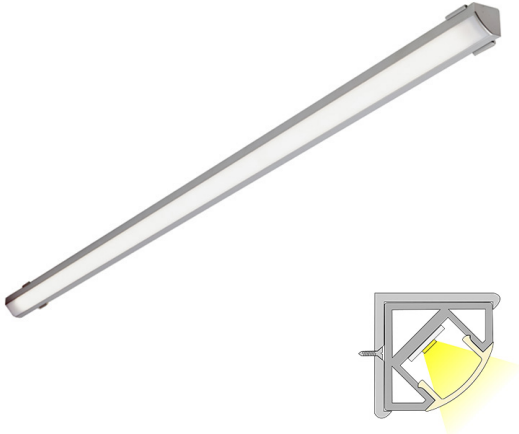

## LED-CORNER LUX

2m | 4000 K | alumiini | 192 led/m | 1700 lm/m | CRI>90  
Tuotekoodi: 682321

### Monipuolinen kulmaprofiili

LIMENTE LED-CORNER IP44 LUX kuuluu LIMENTE LUX -mallistoon, jossa tuotteen elinikä ja valaisimen tekniset ominaisuudet, kuten värinasto, ovat mahdollisimman hyvät. LED-CORNER LUX on monipuolinen, lyhennettävissä oleva työ- ja tunnelmavalaisin, jota voi käyttää kaikenlaisissa tiloissa, joissa valoprofiili voidaan sijoittaa nurkkaan. Valo on tyylikkään jatkuva ilman valon katkaisevia liitoskohtia ja yhtenäinen profiili antaa tasaisesti valoa koko alueelle.

Katso kohdasta "Asennuskuvat" käyttövinkkejä, miten LED-CORNER voidaan sijoittaa keittiön välitilaan työskentelyvaloksi, keittiön yläkaapin päälle epäsuoraksi valoksi tai miten sitä voidaan käyttää esimerkiksi komeron sisätilan valaisemiseen. LIMENTE LED-CORNER - valaisimet ovat saatavilla kolmessa upeassa värissä (alumiini, musta ja valkoinen), useassa eri pituudessa (2-6m) sekä kolmessa värilämpötilassa (3000K, 4000K ja 2700K-6000K). Alumiiniprofiilin pituus on aina 2 m ja se on lyhennettävissä.

### Helppo asennus

LIMENTE LED-CORNER IP44 LUX -valaisimen asennus on nopea ja helppo suorittaa mukana tulevien asennustarvikkeiden avulla.

[Lue lisää kotisivuilta](#)