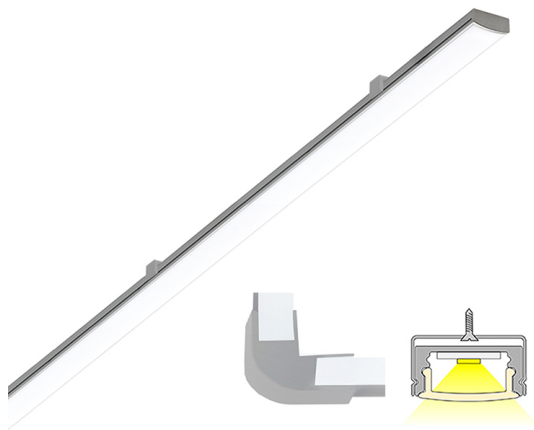

LINEA LUX

4m | 4000 K | alumiini | 192 led/m | 1700 lm/m | CRI>90
Tuotekoodi: 682319

Monipuolinen profiilivalaisin

LIMENTE LINEA IP44 LUX kuuluu LIMENTE LUX -mallistoon, jossa tuotteen elinikä ja valaisimen tekniset ominaisuudet kuten värinasto ovat mahdollisimman hyvät. LINEA on monipuolinen, lyhennettävissä oleva työ- ja tunnelmavalaisin, jota voidaan käyttää keittiön työskentelyvalaistuksen lisäksi epäsuorana valona kaapin päällä, syvennyksissä, sokkeleissa, katoissa yms. Valo on tyylikkään jatkuva ilman valon katkaisevia liitoskohtia ja yhtenäinen profiili antaa tasaisesti valoa koko alueelle. Keittiön välitilassa LINEA sijoitetaan lähelle yläkaapin etureunaa.

Katso kohdasta "Asennuskuvat" käyttövinkejä, miten LINEA voidaan sijoittaa keittiön välitilaan työskentelyvaloksi, keittiön yläkaapin päälle epäsuoraksi valoksi tai miten sitä voidaan käyttää esimerkiksi katon urassa epäsuorana valona. LIMENTE LINEA -valaisimet ovat saatavilla useassa eri pituudessa (2-6m) sekä kolmessa väriämpötilassa (3000K, 4000K ja 2700K-6000K). Alumiiniprofiilin pituus on aina 2 m ja se on lyhennettävissä.

[Lue lisää kotisivuilta](#)

Helppo asennus

LIMENTE LINEA -valaisimen asennus on nopea ja helppo suorittaa mukana tulevien asennustarvikkeiden avulla.

[Lue lisää kotisivuilta](#)

TOIMITUKSEEN SISÄLTYVÄT TUOTTEET

- 2 x 2m alumiiniprofiili + diffuusori
- 1m alumiiniprofiili + diffuusori (johtokouru)
- kiinnikkeet x 11
- päätykappaleet x 6
- muoviset kulmapalat (90°) x 3
- led-nauha 4 m, virransyöttö molemmissa päissä
- 3m syöttöjohdot 2kpl