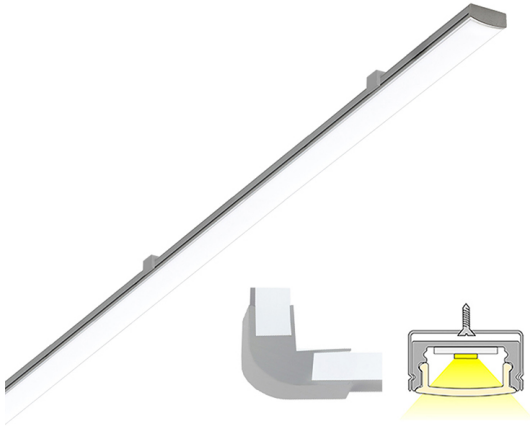

LINEA LUX

4m | 3000 K | alumiini | 192 led/m | 1700 lm/m | CRI>90
Tuotekoodi: 682317

Monipuolinen profiilivalaisin

LIMENTE LINEA IP44 LUX kuuluu LIMENTE LUX -mallistoon, jossa tuotteen elinikä ja valaisimen tekniset ominaisuudet kuten värinasto ovat mahdollisimman hyvät. LINEA on monipuolinen, lyhennettävissä oleva työ- ja tunnelmavalaisin, jota voidaan käyttää keittiön työskentelyvalaistuksen lisäksi epäsuorana valona kaapin päällä, syvennyksissä, sokkeleissa, katoissa yms. Valo on tyylikkään jatkuva ilman valon katkaisevia liitoskohtia ja yhtenäinen profiili antaa tasaisesti valoa koko alueelle. Keittiön välitilassa LINEA sijoitetaan lähelle yläkaapin etureunaa.

Katso kohdasta "Asennuskuvat" käyttövinkejä, miten LINEA voidaan sijoittaa keittiön välitilaan työskentelyvaloksi, keittiön yläkaapin päälle epäsuoraksi valoksi tai miten sitä voidaan käyttää esimerkiksi katon urassa epäsuorana valona. LIMENTE LINEA -valaisimet ovat saatavilla useassa eri pituudessa (2-6m) sekä kolmessa väriämpötilassa (3000K, 4000K ja 2700K-6000K). Alumiiniprofiilin pituus on aina 2 m ja se on lyhennettävissä.

[Lue lisää kotisivuilta](#)

Helppo asennus

LIMENTE LINEA -valaisimen asennus on nopea ja helppo suorittaa mukana tulevien asennustarvikkeiden avulla.

[Lue lisää kotisivuilta](#)

TOIMITUKSEEN SISÄLTYVÄT TUOTTEET

- 2 x 2m alumiiniprofiili + diffuusori
- 1m alumiiniprofiili + diffuusori (johtokouru)
- kiinnikkeet x 11
- päätykappaleet x 6
- muoviset kulmapalat (90°) x 3
- led-nauha 4 m, virransyöttö molemmissa päissä
- 3m syöttöjohdot 2kpl