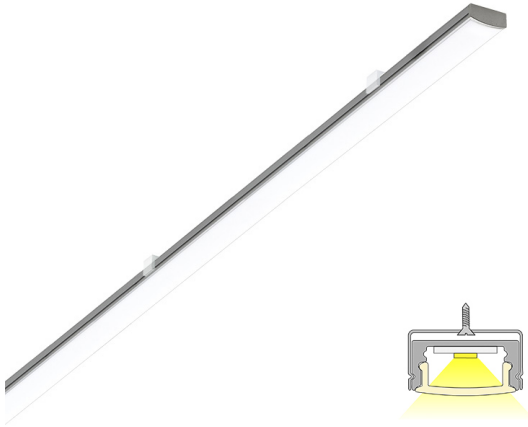

LED-LINEA CCT LUX

2m | 2700 - 6000 K | alumiini | IP44 | 1500 lm/m | CRI>90
Tuotekoodi: 682314

Monipuolinen profiilivalaisin värilämpötilansäädöllä

LIMENTE LED-LINEA CCT kuuluu LIMENTE CCT -mallistoon, jossa himmentämisen lisäksi myös valon värilämpötilaa voidaan säätää. Värilämpötilan säädön ansiosta voit helposti muuttaa huoneen tunnelmaa tilanteeseen sopivaksi. LED-LINEA on monipuolinen lyhennettävissä oleva työ- ja tunnelmavalaisin, jota voidaan käyttää keittiön työskentelyvalaistuksen lisäksi epäsuorana valona kaapin päällä, syvennyksissä, sokkeleissa, katoissa yms. Valo on tyylikkään jatkuva ilman valon katkaisevia liitoskohtia ja yhtenäinen profiili antaa tasaisesti valoa koko alueelle. Keittiön välitilassa LED-LINEA sijoitetaan lähelle yläkaapin etureunaa.

Katso kohdasta "Asennuskuvat" käyttövinkejä, miten LED-LINEA voidaan sijoittaa keittiön välitilaan työskentelyvaloksi, keittiön yläkaapin päälle epäsuoraksi valoksi tai miten sitä voidaan käyttää esimerkiksi katon urassa epäsuorana valona. LIMENTE LED-LINEA -valaisimet ovat saatavilla useassa eri pituudessa (2-6 m) sekä kolmessa värilämpötilassa (3000K, 4000K ja 2700K-6000K). Alumiiniprofiilin pituus on aina 2 m ja se on lyhennettävissä.

[Lue lisää kotisivuilta](#)

Helppo asennus

LIMENTE LED-LINEA CCT -valaisimen asennus on nopea ja helppo suorittaa mukana tulevien asennustarvikkeiden avulla.

[Lue lisää kotisivuilta](#)

TOIMITUKSEEN SISÄLTYVÄT TUOTTEET

- alumiiniprofiili 2 m
- päätykappaleet x 4
- kiinnikkeet
- led-nauha 2 m, jossa 1,5m virransyöttöjohto molemmissa päissä
- 1,5 m syöttöjohdot 2 kpl

LINEA 20 CCT LUX AL PROFIIIVALO

TUOTTEEN PERUSTIEDOT

| | |
|------------------------------|------------------------------|
| TUOTEKOODI | 682314 |
| VIIVAKOODI | 6430022820487 |
| SÄHKÖNUMERO | 4118916 |
| ETIM YLEISNIMI JA TUOTESARJA | Valoprofiili/-nauha |
| ETIM LUOKKA | Valoprofiili/-nauha EC002706 |
| ETIM TUOTERYHMÄ | 41 Sisävalaisimet |
| VALAISIMEN VÄRI | Alulook |
| VALONLÄHDE | LED |