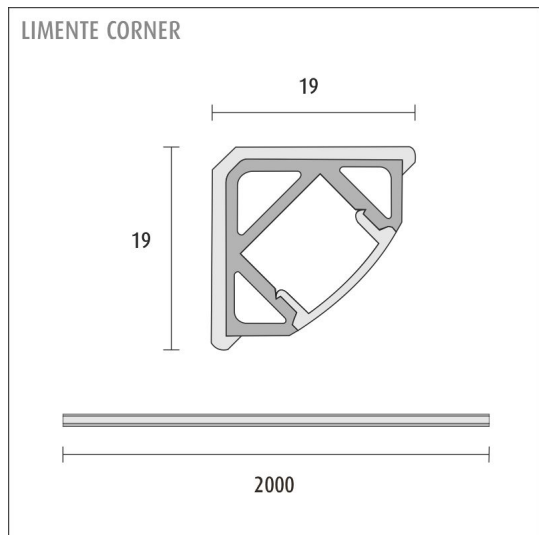

PROFIILI CORNER 2M