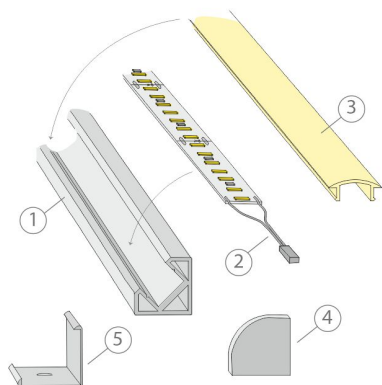

PROFIILI CORNER 2M

Corner