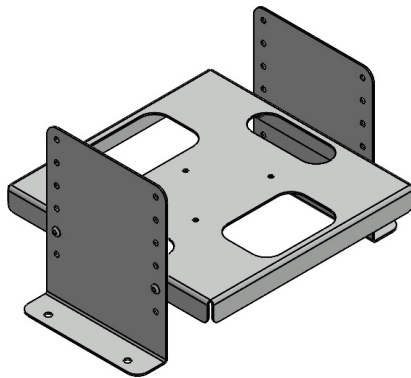

ASENNUSTELINE 892 JA 894

asennusteline | Asennusteline 892 ja 894

Tuotekoodi: 680825

Lattiapistorasiatarvikkeet 8799ASENNUS

Limente -lattiapistorasiat tarjoavat tyylikkään ja ajattoman ratkaisun mm. sähkön, datan ja antennin jakeluun kaikenlaisissa kohteissa. Erityisen käteviä lattiapistorasiat ovat autoliikkeissä, marketeissa, myymälöissä, konttoreissa, liiketiloissa, laivoissa ja vaikka kodeissa keittiön saarekkeiden yhteydessä. Märkäpestävät ja päältäajettavat pistorasiat soveltuvat erityisen hyvin suurempiin avotiloihin kuten hypermarkettien, autokauppojen, kahviloiden ja ravintoloiden asiakastilojen tarpeisiin. Kuivan tilan asennuksiin soveltuvat pistorasiat ovat tarkoitettu toimistoihin sekä neuvottelu- ja konttoritiloihin.

Kaikki Limente lattiapistorasiat ovat joko alumiini tai rst runkoisia ja niiden kannet voivat olla metallia tai samaa materiaalia kuin tilan lattia muutenkin on (matto, puu, kivi, laminaatti, parketti jne.)

TUOTTEEN TEKNISET TIEDOT

TUOTTEEN MITAT MM (P X L X K)	200.0 x 90.0 x 200.0
ASENNUSTAPA	
VÄRILÄMPÖTILA	
CRI-ARVO	
ELINIKÄ	
ENERGIALUOKKA	
VALOVIRTA	
HYÖTYSUHDE	
JÄNNITE	
KOTELOINTILUOKKA	
LED/M	
OTTOTEHO	
KYTKENTÄJAKSOJEN LUKUMÄÄRÄ	
KÄYTTÖLÄMPÖTILA	
VIRRANSYÖTTÖLIITIN	
TAKUU KK	24
LISÄTURVA KK	
ASENNUS- JA KÄYTTÖOHJE	