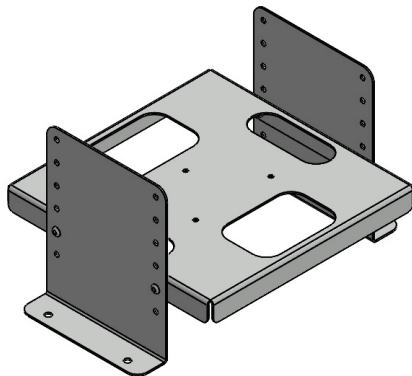

ASENNUSTELINE 892 JA 894

asennusteline | Asennusteline 892 ja 894

Tuotekoodi: 680825

Lattiapistorasiatarvikkeet 8799ASENNUS

Limente -lattiapistorasiat tarjoavat tyylikkään ja ajattoman ratkaisun mm. sähkön, datan ja antennin jakeluun kaikenlaisissa kohteissa. Erityisen käteviä lattiapistorasiat ovat autoliikkeissä, marketeissa, myymälöissä, konttoreissa, liiketiloissa, laivoissa ja vaikka kodeissa keittiön saarekkeiden yhteydessä. Märkäpestävät ja päältäajettavat pistorasiat soveltuvat erityisen hyvin suurempiin avotiloihin kuten hypermarkettien, autokauppojen, kahviloiden ja ravintoloiden asiakastilojen tarpeisiin. Kuivan tilan asennuksiin soveltuvat pistorasiat ovat tarkoitettu toimistoihin sekä neuvottelu- ja konttoritiloihin.

Kaikki Limente lattiapistorasiat ovat joko alumiini tai rst runkoisia ja niiden kannet voivat olla metallia tai samaa materiaalia kuin tilan lattia muutenkin on (matto, puu, kivi, laminaatti, parketti jne.)

TUOTTEEN TEKNISET TIEDOT

TUOTTEEN MITAT MM (P X L X K)	200.0 x 90.0 x 200.0
ASENNUSTAPA	
VÄRILÄMPÖTILA	
CRI-ARVO	
ELINIKÄ	
ENERGIALUOKKA	
VALOVIRTA	
HYÖTYSUHDE	
JÄNNITE	
KOTELOINTILUOKKA	
LED/M	
OTTOTEHO	
KYTKENTÄJAKSOJEN LUKUMÄÄRÄ	
KÄYTTÖLÄMPÖTILA	
VIRRANSYÖTTÖLIITIN	
TAKUU KK	24
LISÄTURVA KK	
ASENNUS- JA KÄYTTÖOHJE	