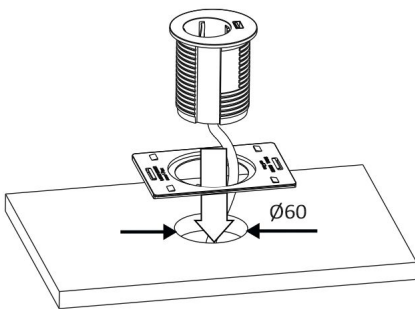

Pistorasioiden väri vaihtoehdot

Saatavilla väreissä musta ja valkoinen.

Asennus ja sähköliitäntä

TAG pistorasia on yksinkertainen ja nopea asentaa. Pöytätasoon tehdään pyöreä aukko (60mm tai 80mm), johon pistorasia painetaan kiinni. Mikäli pistorasia asennetaan 80 mm reikään, ruuvataan ensin laajennusrenkas pohjasta pistorasian sylinterimäiseen varteeseen, jolloin se lukittuu paikalleen. Sähköliitäntä tapahtuu mukana tulevalla syöttöjohdolla ja pistotulppalla. Tag-pistorasioissa olevien USB-porttien sähkönkulutus standby-tilassa on <0,1W.

TUOTTEEN TEKNISET TIEDOT

TUOTTEEN MITAT MM (P X L X K)	90.0 x 90.0 x 124.0
ASENUSTAPA	Pistotulppaliitäntä, Uppoasennus
VÄRILÄMPÖTILA	
CRI-ARVO	
ELINIKÄ	
ENERGIALUOKKA	
VALOVIRTA	
HYÖTYSUHDE	
JÄNNITE	240 V
KOTELOINTILUOKKA	IP20
LED/M	
OTTOTEHO	
KYTKENTÄJAKSOJEN LUKUMÄÄRÄ	
KÄYTTÖLÄMPÖTILA	-20°C ++ 35°C
VIRRANSYÖTTÖLIITIN	Shuko pistoke
TAKUU KK	24
LISÄTURVA KK	
ASENNUS- JA KÄYTTÖOHJE	

NTAG-SLIDE USB C KANNELLA, VA

LIMENTE TAG

LIMENTE TAG

LIMENTE TAG

LIMENTE TAG

LIMENTE TAG

LIMENTE TAG