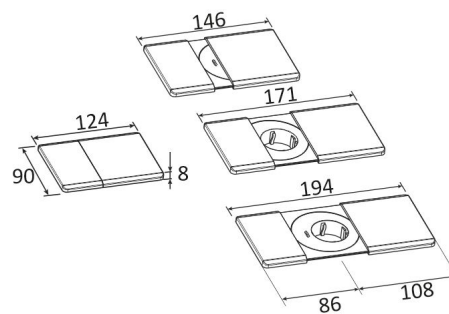

Pistorasioiden väri vaihtoehdot

Saatavilla väreissä musta ja valkoinen.

Asennus ja sähköliitäntä

TAG pistorasia on yksinkertainen ja nopea asentaa. Pöytätasoon tehdään pyöreä aukko (60mm tai 80mm), johon pistorasia painetaan kiinni. Mikäli pistorasia asennetaan 80 mm reikään, ruuvataan ensin laajennusrenkas pohjasta pistorasian sylinterimäiseen varteeseen, jolloin se lukittuu paikalleen. Sähköliitäntä tapahtuu mukana tulevalla syöttöjohdolla ja pistotulppalla. Tag-pistorasioissa olevien USB-porttien sähkönkulutus standby-tilassa on <0,1W.

TUOTTEEN TEKNISET TIEDOT

TUOTTEEN MITAT MM (P X L X K)	90.0 x 90.0 x 124.0
ASENUSTAPA	Pistotulppaliitäntä, Uppoasennus
VÄRILÄMPÖTILA	
CRI-ARVO	
ELINIKÄ	
ENERGIALUOKKA	
VALOVIRTA	
HYÖTYSUHDE	
JÄNNITE	240 V
KOTELOINTILUOKKA	IP20
LED/M	
OTTOTEHO	
KYTKENTÄJAKSOJEN LUKUMÄÄRÄ	
KÄYTTÖLÄMPÖTILA	-20°C ++ 35°C
VIRRANSYÖTTÖLIITIN	Shuko pistoke
TAKUU KK	24
LISÄTURVA KK	
ASENNUS- JA KÄYTTÖOHJE	

NTAG-SLIDE USB C KANNELLA, VA

LIMENTE TAG

LIMENTE TAG

LIMENTE TAG

LIMENTE TAG

LIMENTE TAG

LIMENTE TAG