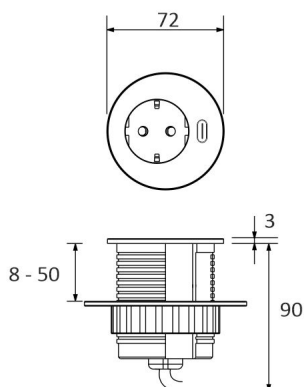

Pistorasioiden väri vaihtoehdot

Saatavilla väreissä musta ja valkoinen.

Asennus ja sähköliitäntä

TAG pistorasia on yksinkertainen ja nopea asentaa. Pöytätasoon tehdään pyöreä aukko (60mm tai 80mm), johon pistorasia painetaan kiinni. Mikäli pistorasia asennetaan 80 mm reikään, ruuvataan ensin laajennusrenkas pohjasta pistorasian sylinterimäiseen varteeseen, jolloin se lukittuu paikalleen. Sähköliitäntä tapahtuu mukana tulevalla syöttöjohdolla ja pistotulppalla. Tag-pistorasioissa olevien USB-porttien sähkönkulutus standby-tilassa on <0,1W.

TUOTTEEN TEKNISET TIEDOT

TUOTTEEN MITAT MM (P X L X K)	90.0 x 90.0 x 124.0
ASENUSTAPA	Pistotulppaliitäntä, Uppoasennus
VÄRILÄMPÖTILA	
CRI-ARVO	
ELINIKÄ	
ENERGIALUOKKA	
VALOVIRTA	
HYÖTYSUHDE	
JÄNNITE	240 V
KOTELOINTILUOKKA	IP20
LED/M	
OTTOTEHO	
KYTKENTÄJAKSOJEN LUKUMÄÄRÄ	
KÄYTTÖLÄMPÖTILA	-20°C ++ 35°C
VIRRANSYÖTTÖLIITIN	Shuko pistoke
TAKUU KK	24
LISÄTURVA KK	
ASENNUS- JA KÄYTTÖOHJE	

NTAG-SLIDE USB C KANNELLA, VA

LIMENTE TAG

LIMENTE TAG

LIMENTE TAG

LIMENTE TAG

LIMENTE TAG

LIMENTE TAG