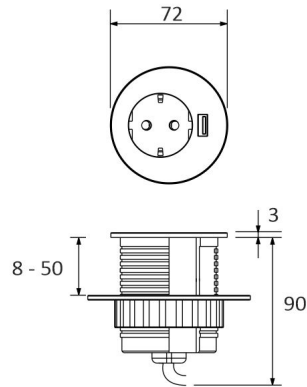

Pistorasioiden väri vaihtoehdot

Saatavilla väreissä musta ja valkoinen.

Asennus ja sähköliitäntä

TAG pistorasia on yksinkertainen ja nopea asentaa. Pöytätasoon tehdään pyöreä aukko (60mm tai 80mm), johon pistorasia painetaan kiinni. Mikäli pistorasia asennetaan 80 mm reikään, ruuvataan ensin laajennusrenkas pohjasta pistorasian sylinterimäiseen varteeseen, jolloin se lukittuu paikalleen. Sähköliitäntä tapahtuu mukana tulevalla syöttöjohdolla ja pistotulppalla. Tag-pistorasioissa olevien USB-porttien sähkönkulutus standby-tilassa on <0,1W.

TUOTTEEN TEKNISET TIEDOT

TUOTTEEN MITAT MM (P X L X K)	90.0 x 90.0 x 124.0
ASENUSTAPA	Pistotulppaliitäntä, Uppoasennus
VÄRILÄMPÖTILA	
CRI-ARVO	
ELINIKÄ	
ENERGIALUOKKA	
VALOVIRTA	
HYÖTYSUHDE	
JÄNNITE	240 V
KOTELOINTILUOKKA	IP20
LED/M	
OTTOTEHO	
KYTKENTÄJAKSOJEN LUKUMÄÄRÄ	
KÄYTTÖLÄMPÖTILA	-20°C ++ 35°C
VIRRANSYÖTTÖLIITIN	Shuko pistoke
TAKUU KK	24
LISÄTURVA KK	
ASENNUS- JA KÄYTTÖOHJE	

NTAG-SLIDE USB C KANNELLA, VA

SUOSITELLUT LISÄVARUSTEET

TUOTEKOODI	TUOTE
67409	TAG, PISTORASIA + USB (A), MUSTA
67404	TAG, PISTORASIA + USB (A), VALKOINEN
67509	TAG, PISTORASIAN KANSI, MUSTA
67504	TAG, PISTORASIAN KANSI, VALKOINEN
67909	TAG, PISTORASIA + USB (C), MUSTA
67904	TAG, PISTORASIA + USB (C), VALKOINEN
675009	TAG-SLIDE, PISTORASIA KANNELLA + USB (A), MUSTA
675004	TAG-SLIDE, PISTORASIA KANNELLA + USB (A), VALKOINEN
675119	TAG-SLIDE, PISTORASIA KANNELLA + USB (C), MUSTA

NTAG-SLIDE USB C KANNELLA, VA

LIMENTE TAG

LIMENTE TAG

LIMENTE TAG

LIMENTE TAG

LIMENTE TAG

LIMENTE TAG