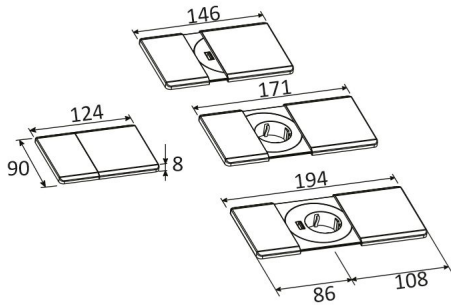

NTAG-SLIDE USB C KANNELLA, VA

LIMENTE TAG