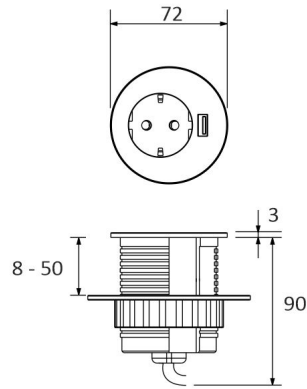

## TUOTTEEN TEKNISET TIEDOT

TUOTTEEN MITAT MM (P X L X K)	90.0 x 90.0 x 124.0
ASENUSTAPA	Pistotulppaliitäntä, Uppoasennus
VÄRILÄMPÖTILA	
CRI-ARVO	
ELINIKÄ	
ENERGIALUOKKA	
VALOVIRTA	
HYÖTYSUHDE	
JÄNNITE	240 V
KOTELOINTILUOKKA	IP20
LED/M	
OTTOTEHO	
KYTKENTÄJAKSOJEN LUKUMÄÄRÄ	
KÄYTTÖLÄMPÖTILA	-20°C ++ 35°C
VIRRANSYÖTTÖLIITIN	Shuko pistoke
TAKUU KK	24
LISÄTURVA KK	
ASENNUS- JA KÄYTTÖOHJE	

## SUOSITELLUT LISÄVARUSTEET

TUOTEKOODI	TUOTE
67409	TAG, PISTORASIA + USB (A), MUSTA
67404	TAG, PISTORASIA + USB (A), VALKOINEN
67509	TAG, PISTORASIAN KANSI, MUSTA
67504	TAG, PISTORASIAN KANSI, VALKOINEN
67909	TAG, PISTORASIA + USB (C), MUSTA
67904	TAG, PISTORASIA + USB (C), VALKOINEN
675009	TAG-SLIDE, PISTORASIA KANNELLA + USB (A), MUSTA
675119	TAG-SLIDE, PISTORASIA KANNELLA + USB (C), MUSTA
675114	TAG-SLIDE, PISTORASIA KANNELLA + USB (C), VALKOINEN

## NTAG-SLIDE USB A KANNELLA, VA

LIMENTE TAG

LIMENTE TAG

LIMENTE TAG

LIMENTE TAG

LIMENTE TAG

LIMENTE TAG