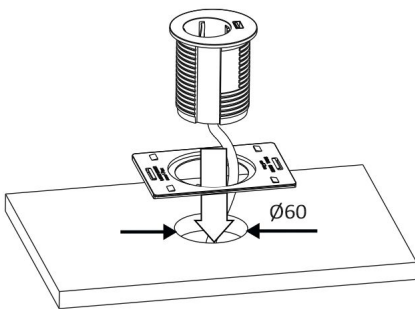

## TUOTTEEN TEKNISET TIEDOT

TUOTTEEN MITAT MM (P X L X K)	90.0 x 90.0 x 124.0
ASENUSTAPA	Pistotulppaliitäntä, Uppoasennus
VÄRILÄMPÖTILA	
CRI-ARVO	
ELINIKÄ	
ENERGIALUOKKA	
VALOVIRTA	
HYÖTYSUHDE	
JÄNNITE	240 V
KOTELOINTILUOKKA	IP20
LED/M	
OTTOTEHO	
KYTKENTÄJAKSOJEN LUKUMÄÄRÄ	
KÄYTTÖLÄMPÖTILA	-20°C ++ 35°C
VIRRANSYÖTTÖLIITIN	Shuko pistoke
TAKUU KK	24
LISÄTURVA KK	
ASENNUS- JA KÄYTTÖOHJE	

## NTAG-SLIDE USB A KANNELLA, VA

LIMENTE TAG

LIMENTE TAG

LIMENTE TAG

LIMENTE TAG

LIMENTE TAG

LIMENTE TAG