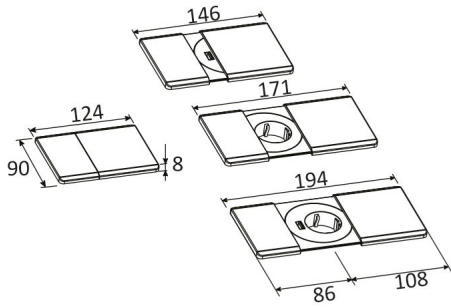

NTAG-SLIDE USB A KANNELLA, VA

LIMENTE TAG