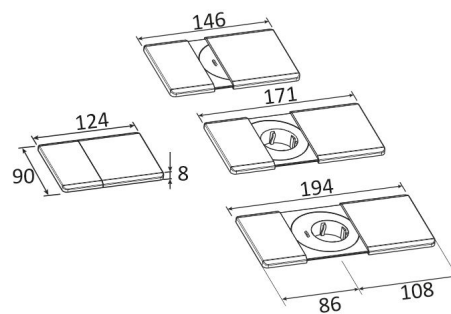

## TUOTTEEN TEKNISET TIEDOT

TUOTTEEN MITAT MM (P X L X K)	90.0 x 90.0 x 124.0
ASENUSTAPA	Pistotulppaliitäntä, Uppoasennus
VÄRILÄMPÖTILA	
CRI-ARVO	
ELINIKÄ	
ENERGIALUOKKA	
VALOVIRTA	
HYÖTYSUHDE	
JÄNNITE	240 V
KOTELOINTILUOKKA	IP20
LED/M	
OTTOTEHO	
KYTKENTÄJAKSOJEN LUKUMÄÄRÄ	
KÄYTTÖLÄMPÖTILA	-20°C ++ 35°C
VIRRANSYÖTTÖLIITIN	Shuko pistoke
TAKUU KK	24
LISÄTURVA KK	
ASENNUS- JA KÄYTTÖOHJE	

## NTAG-SLIDE USB A KANNELLA, VA

LIMENTE TAG

LIMENTE TAG

LIMENTE TAG

LIMENTE TAG

LIMENTE TAG

LIMENTE TAG