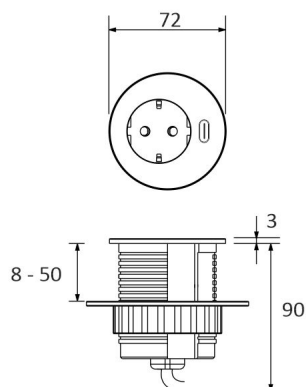

## TUOTTEEN TEKNISET TIEDOT

TUOTTEEN MITAT MM (P X L X K)	90.0 x 90.0 x 124.0
ASENUSTAPA	Pistotulppaliitäntä, Uppoasennus
VÄRILÄMPÖTILA	
CRI-ARVO	
ELINIKÄ	
ENERGIALUOKKA	
VALOVIRTA	
HYÖTYSUHDE	
JÄNNITE	240 V
KOTELOINTILUOKKA	IP20
LED/M	
OTTOTEHO	
KYTKENTÄJAKSOJEN LUKUMÄÄRÄ	
KÄYTTÖLÄMPÖTILA	-20°C ++ 35°C
VIRRANSYÖTTÖLIITIN	Shuko pistoke
TAKUU KK	24
LISÄTURVA KK	
ASENNUS- JA KÄYTTÖOHJE	

## NTAG-SLIDE USB A KANNELLA, VA

LIMENTE TAG

LIMENTE TAG

LIMENTE TAG

LIMENTE TAG

LIMENTE TAG

LIMENTE TAG