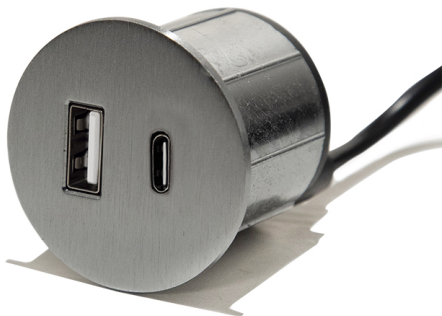

## PICK-1

USB (A+C) | rst

Tuotekoodi: 67001

### Pienikokoinen upotettava USB-pistorasia

Pyöreä PICK-1 on pienikokoinen USB-pistorasia (USB-A ja USB-C), joka on osa LIMENTE PICK -sarjaa. LIMENTE PICK -sarja on sarja pienikokoisia USB-pistorasioita (USB-A ja USB-C), jotka on suunniteltu upotettaviksi esimerkiksi pöytätasoon, hyllyihin, kalusteisiin ja huonekaluihin. Erittäin pienen kokonsa ja pistotulpaliitännäisen virransyötön ansiosta niitä voidaan käyttää myös irtonaisissa kalusteissa kuten pöydissä, sohvilla ja kirjahyllyissä.

PICK-sarja sisältää neljä erilaista mallia: pyöreä PICK-1, neliön muotoinen PICK-2, suorakaiteen muotoinen PICK-3 ja suorakaiteen muotoinen PICK-4 pyöristetyillä reunoilla.