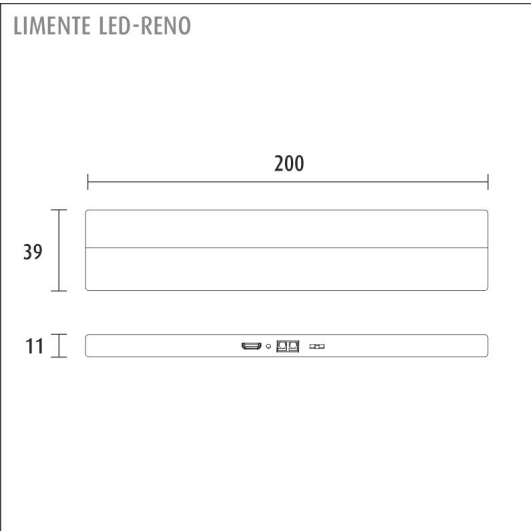

RENO ALU KALUSTEVALAISIN