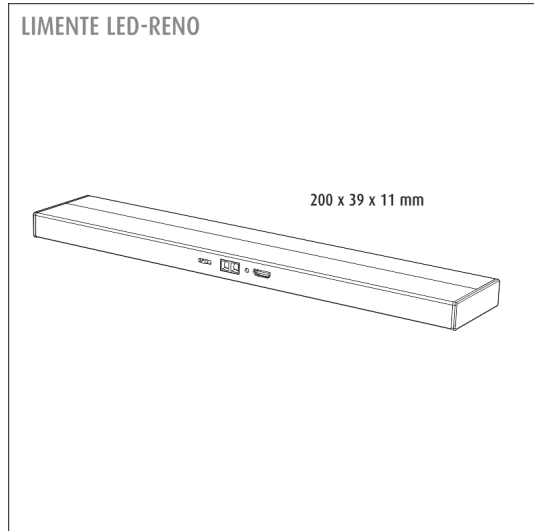

RENO ALU KALUSTEVALAISIN