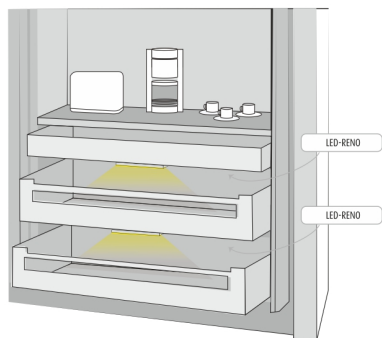

RENO ALU KALUSTEVALAISIN

Led-Reno

LIMENTE
HELSINKI