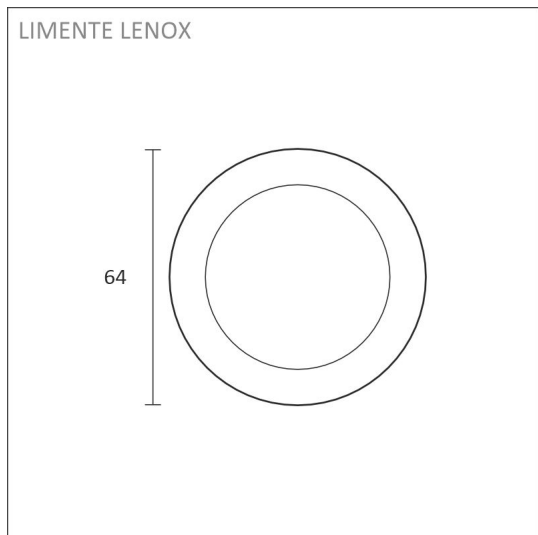

LENOX 3K 5X4W RST KALUSTEVALAISIN