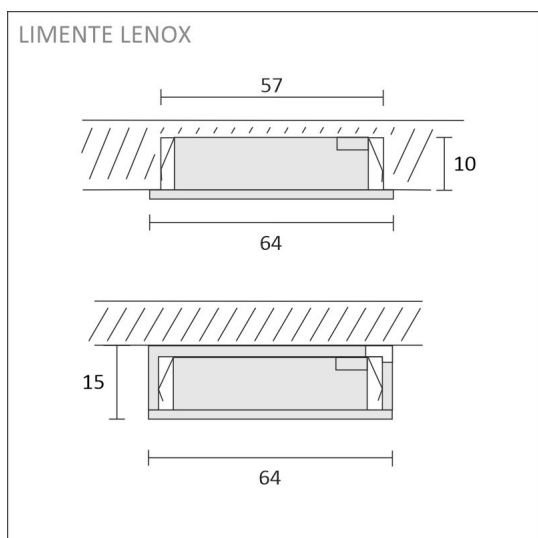

LENOX 3K 5X4W RST KALUSTEVALAISIN