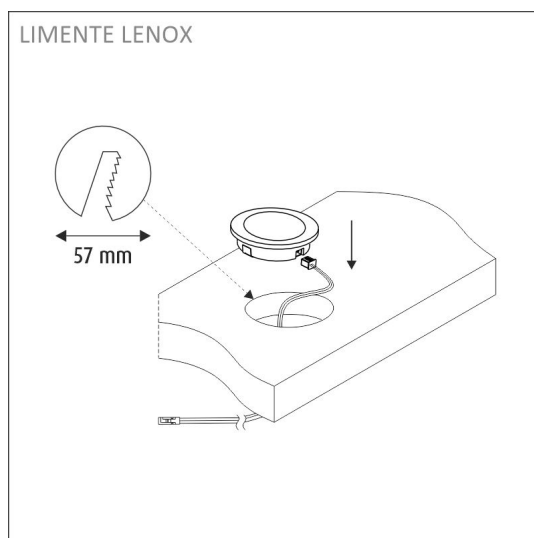

LENOX 3K 5X4W RST KALUSTEVALAISIN