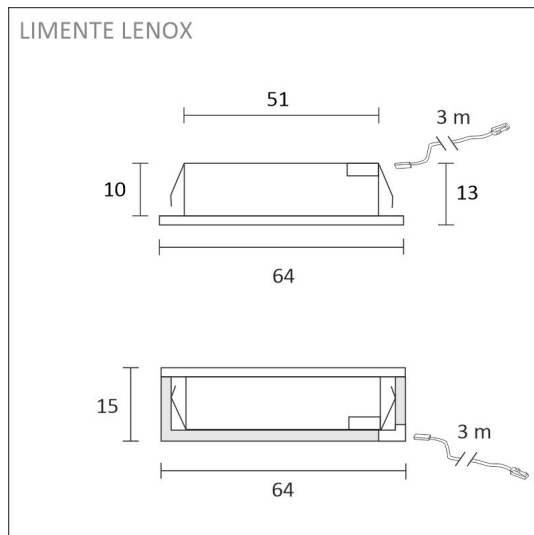

LENOX 3K 5X4W RST KALUSTEVALAISIN