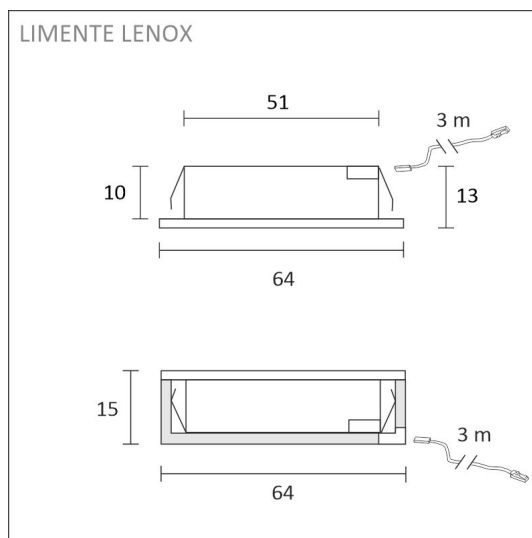

LENOX 3K 4X4W RST KALUSTEVALAISIN