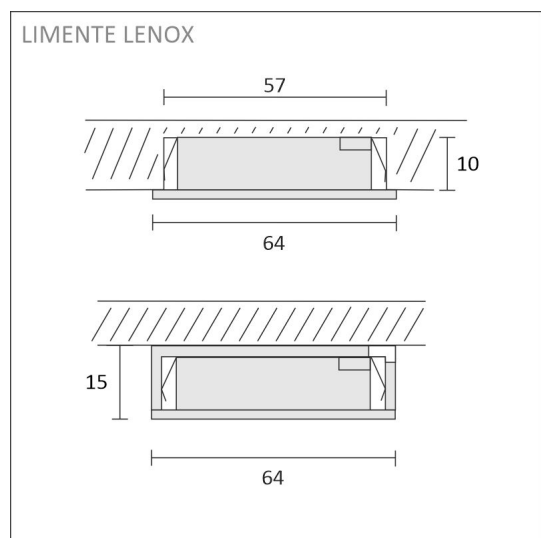

LENOX 3K 4X4W RST KALUSTEVALAISIN