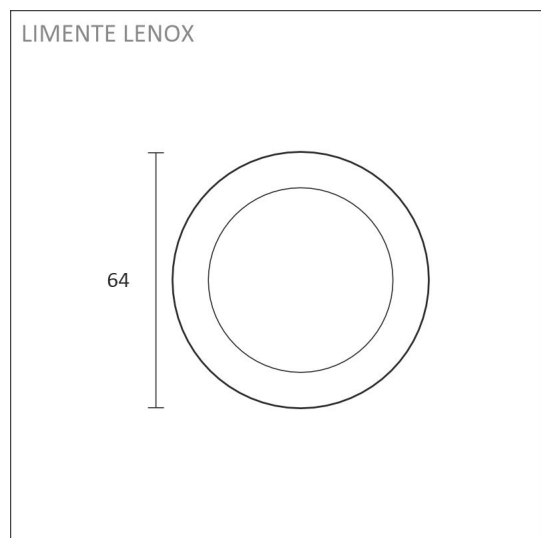

LENOX 3K 4X4W RST KALUSTEVALAISIN