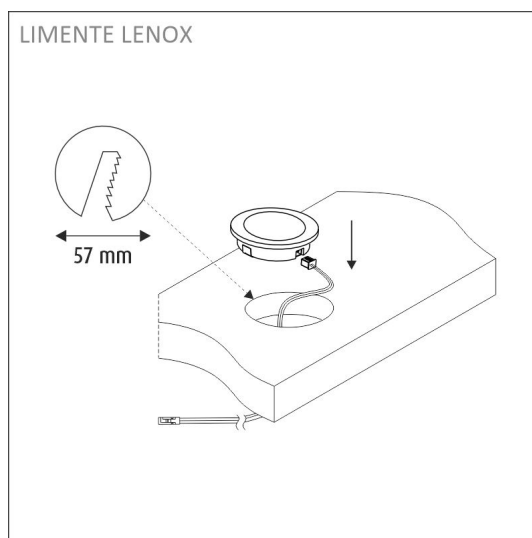

LENOX 3K 4X4W RST KALUSTEVALAISIN