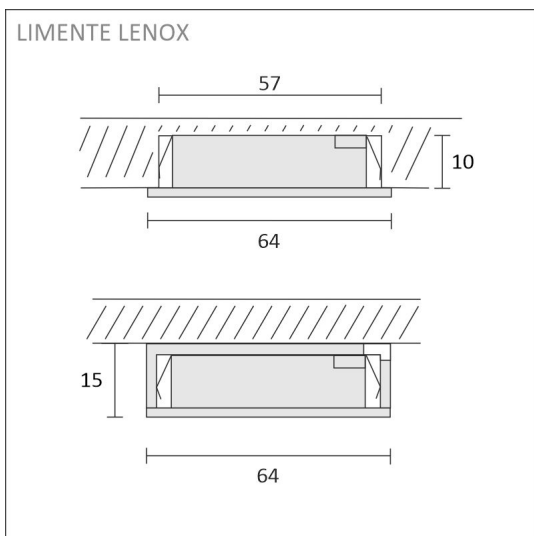

LENOX 3K 3X4W RST KALUSTEVALAISIN