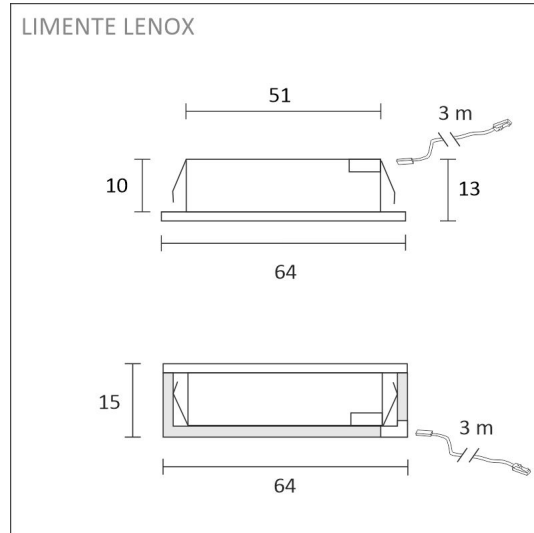

LENOX 3K 3X4W RST KALUSTEVALAISIN