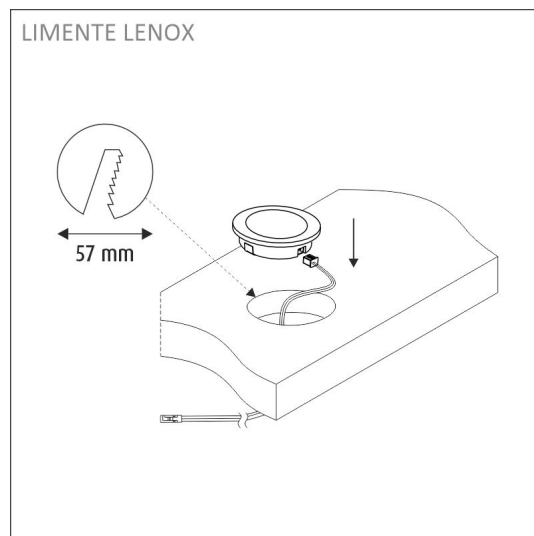

LENOX 3K 3X4W RST KALUSTEVALAISIN