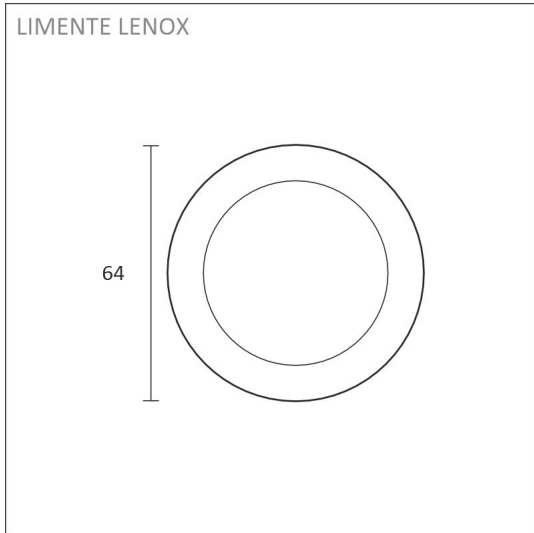

LENOX 3K 3X4W RST KALUSTEVALAISIN