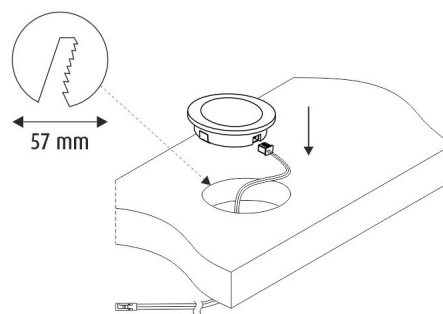

LIMENTE LENOX