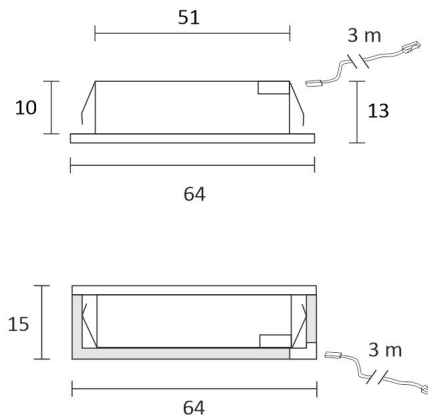

LIMENTE LENOX