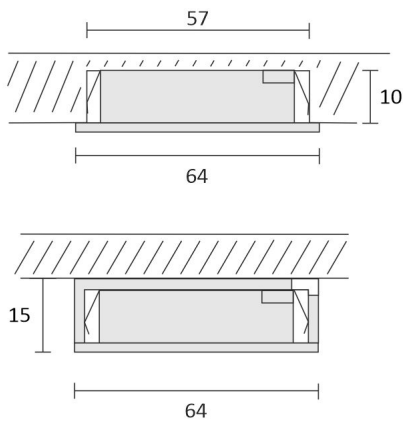

TUOTTEEN TEKNISET TIEDOT

TUOTTEEN MITAT MM (P X L X K)	64.0 x 64.0 x 15.5
ASENNUSTAPA	Pinta/uppoasennus
VÄRILÄMPÖTILA	4000 K
CRI-ARVO	> 90
ELINIKÄ	40.000h
ENERGIALUOKKA	
VALOVIRTA	5 x 280 lm
HYÖTYSUHDE	70 lm/W
JÄNNITE	24 V DC
KOTELOINTILUOKKA	IP44/IP20
LED/M	
OTTOTEHO	5 x 4 W
KYTKENTÄJAKSOJEN LUKUMÄÄRÄ	> 50 000
KÄYTTÖLÄMPÖTILA	-20°C -+50°C
VIRRANSYÖTTÖLIITIN	
TAKUU KK	24
LISÄTURVA KK	-
ASENNUS- JA KÄYTTÖOHJE	https://www.limente.fi/Images/productpics/instructions/limente_led-lenox.pdf

LENOX 5X4W MU KALUSTEVALAISIN

LIMENTE LENOX

LIMENTE LENOX

LIMENTE LENOX

LIMENTE LENOX

LENOX 5X4W MU KALUSTEVALAISIN