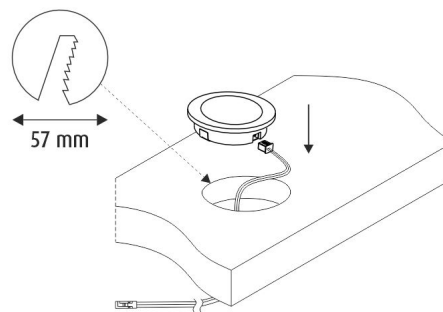

TUOTTEEN TEKNISET TIEDOT

TUOTTEEN MITAT MM (P X L X K)	64.0 x 64.0 x 15.5
ASENNUSTAPA	Pinta/uppoasennus
VÄRILÄMPÖTILA	4000 K
CRI-ARVO	> 90
ELINIKÄ	40.000h
ENERGIALUOKKA	
VALOVIRTA	5 x 280 lm
HYÖTYSUHDE	70 lm/W
JÄNNITE	24 V DC
KOTELOINTILUOKKA	IP44/IP20
LED/M	
OTTOTEHO	5 x 4 W
KYTKENTÄJAKSOJEN LUKUMÄÄRÄ	> 50 000
KÄYTTÖLÄMPÖTILA	-20°C -+50°C
VIRRANSYÖTTÖLIITIN	
TAKUU KK	24
LISÄTURVA KK	-
ASENNUS- JA KÄYTTÖOHJE	https://www.limente.fi/Images/productpics/instructions/limente_led-lenox.pdf

LENOX 5X4W MU KALUSTEVALAISIN

LIMENTE LENOX

LIMENTE LENOX

LIMENTE LENOX

LIMENTE LENOX

LENOX 5X4W MU KALUSTEVALAISIN