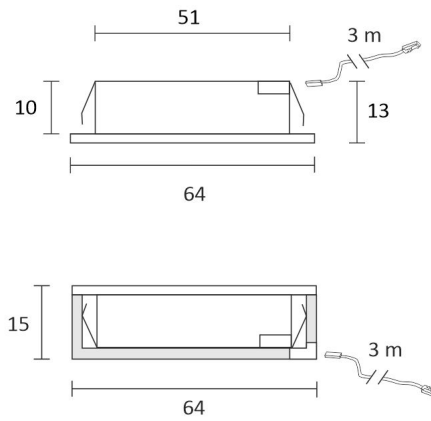

LIMENTE LENOX