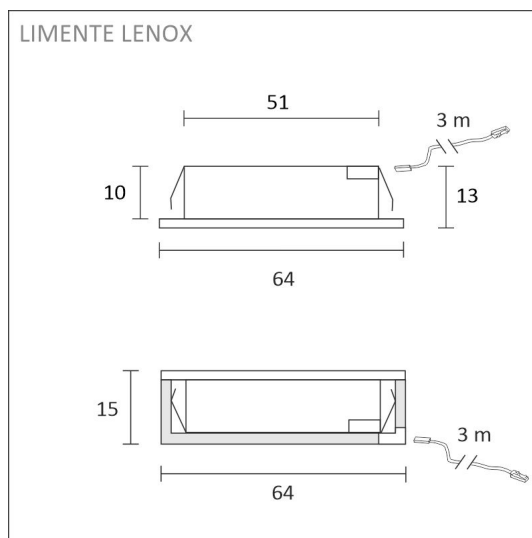

LENOX 4X4W MU KALUSTEVALAISIN