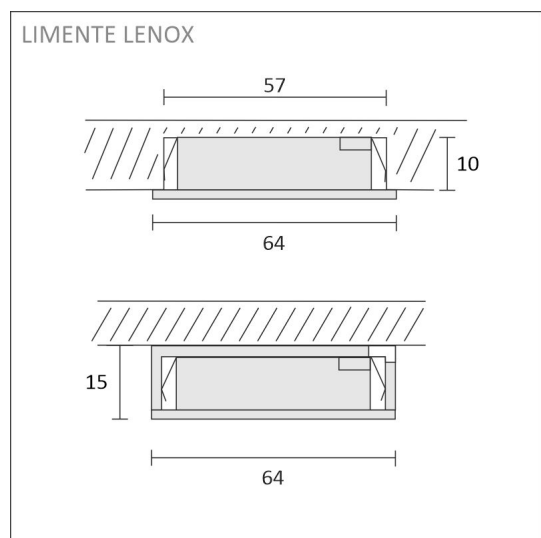

LENOX 4X4W MU KALUSTEVALAISIN