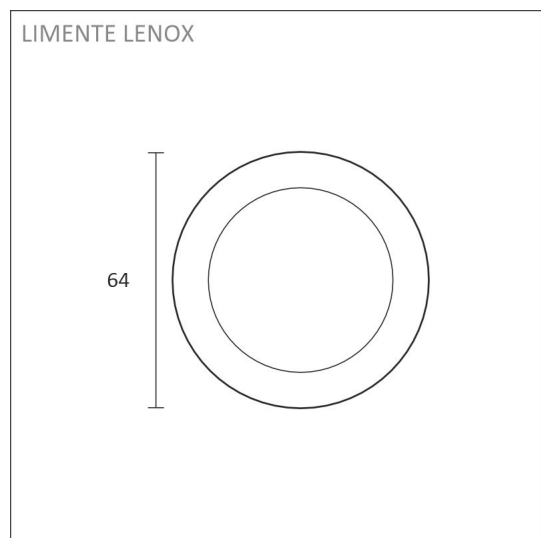

LENOX 4X4W MU KALUSTEVALAISIN