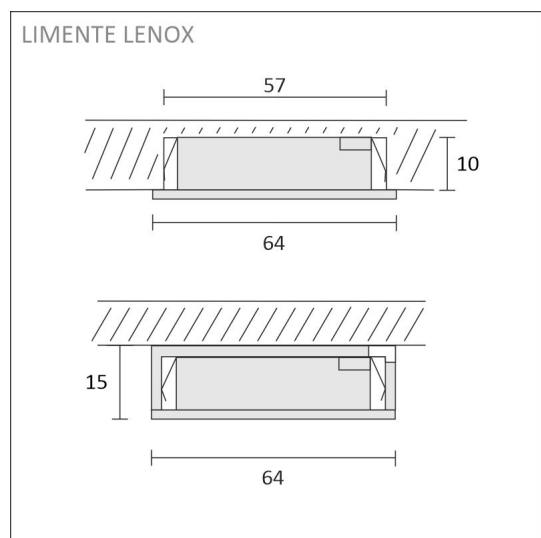

LENOX 1X4W MU KALUSTEVALAISIN