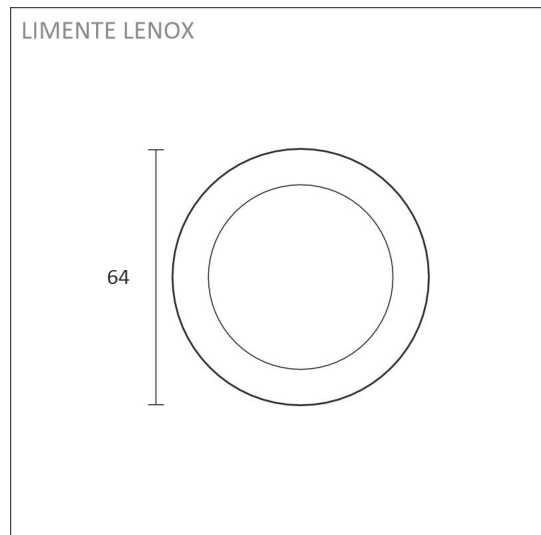

LENOX 1X4W MU KALUSTEVALAISIN