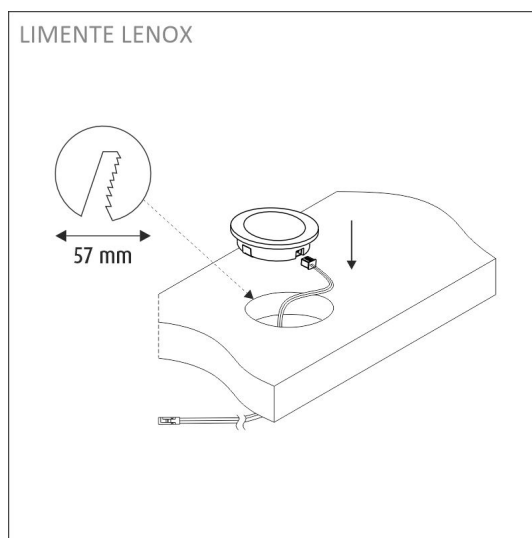

LENOX 1X4W MU KALUSTEVALAISIN