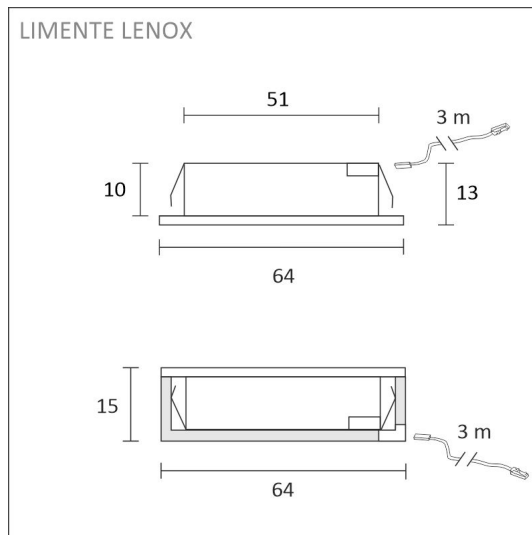

LENOX 1X4W MU KALUSTEVALAISIN