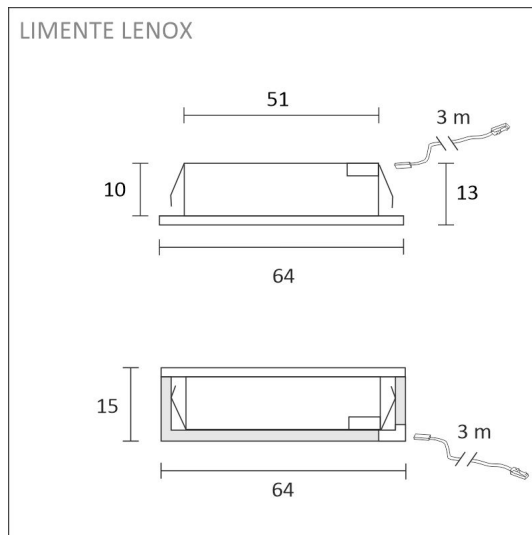

LENOX 4000K MUSTA