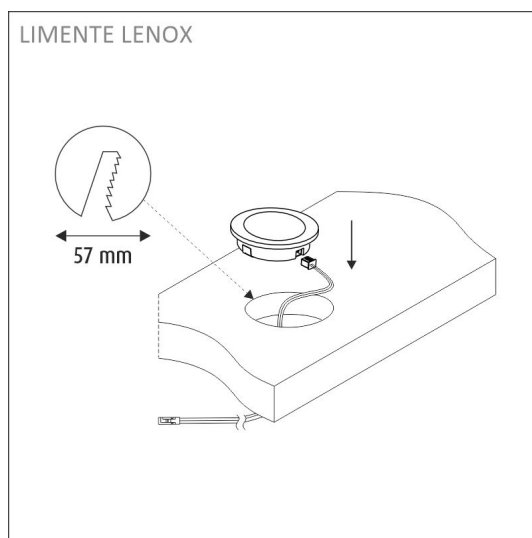

LENOX 4000K MUSTA