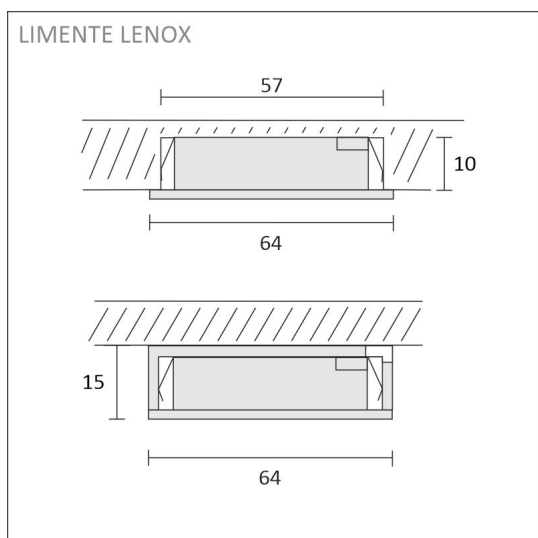

LENOX 4000K MUSTA