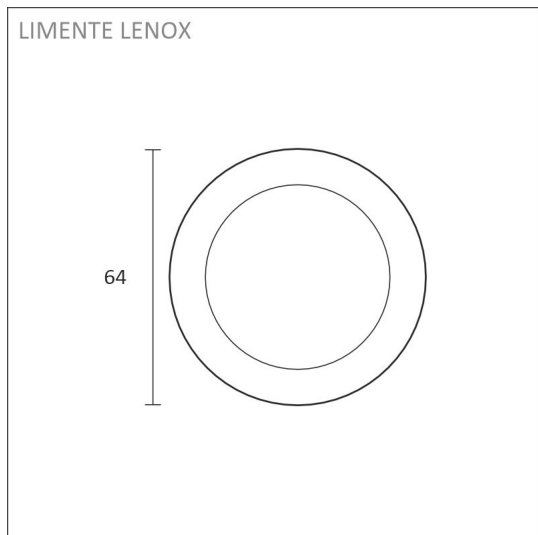

LENOX 4000K MUSTA