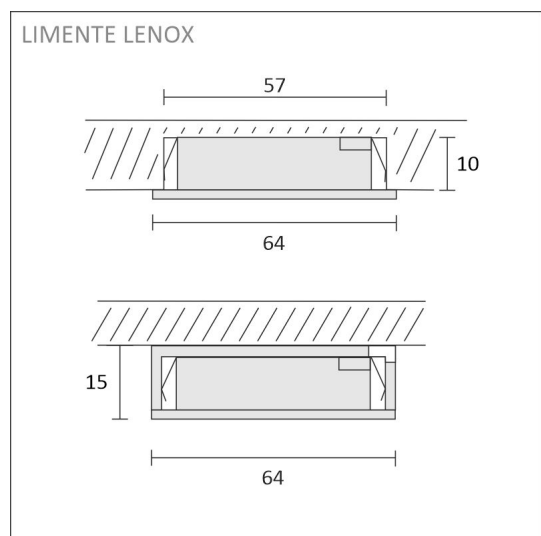

LENOX 5X4W VAL KALUSTEVALAISIN