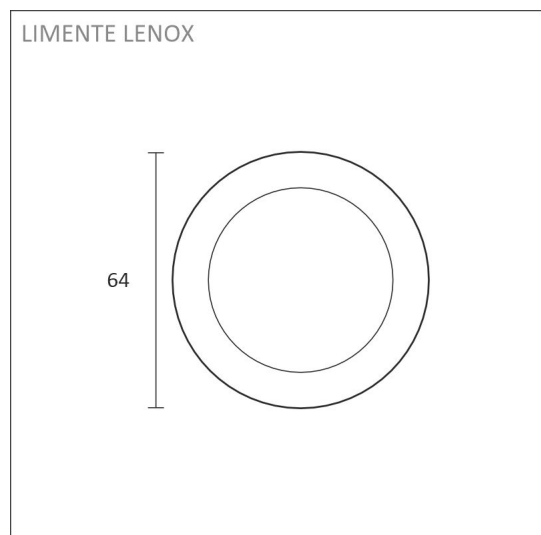

LENOX 5X4W VAL KALUSTEVALAISIN