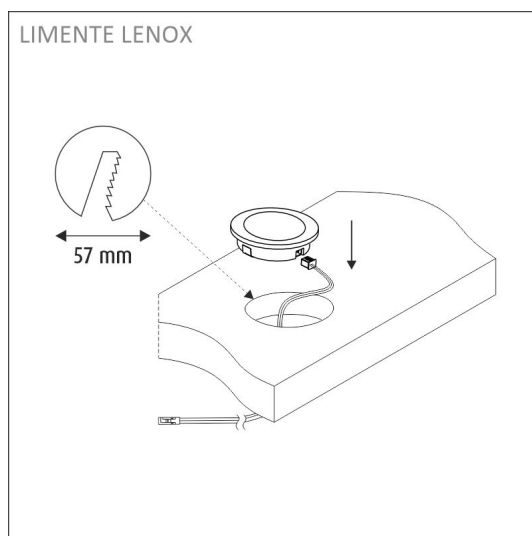

LENOX 5X4W VAL KALUSTEVALAISIN