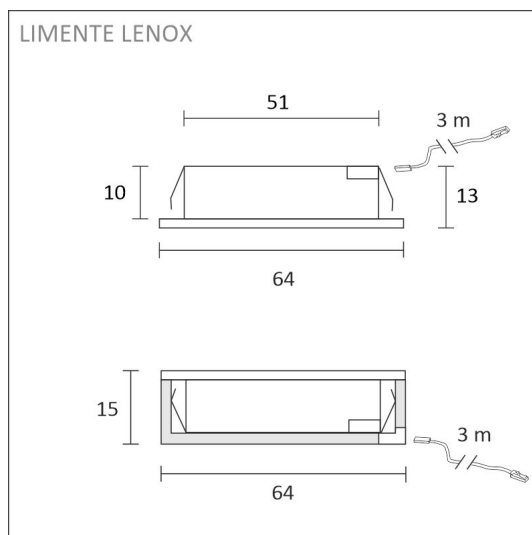

LENOX 5X4W VAL KALUSTEVALAISIN