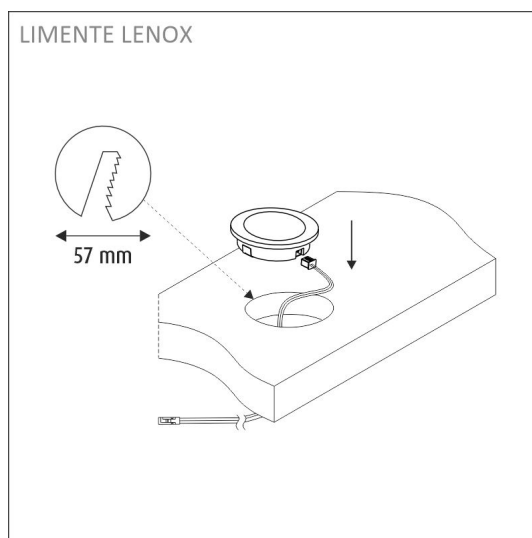

LENOX 4X4W VAL KALUSTEVALAISIN