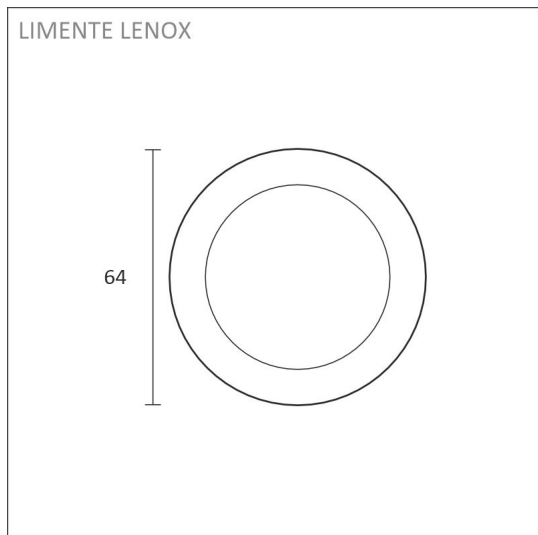

LENOX 4X4W VAL KALUSTEVALAISIN