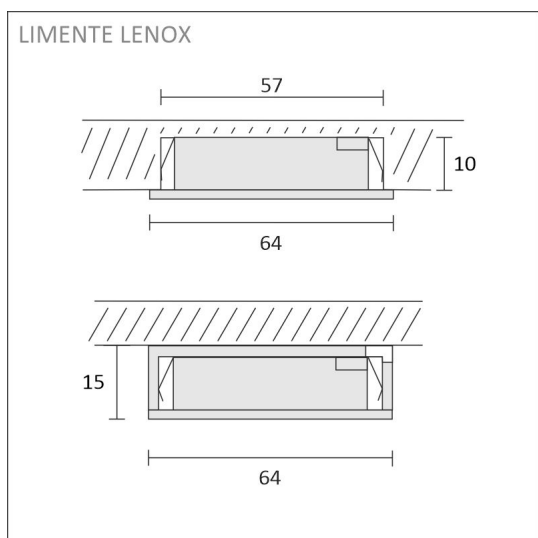

LENOX 4X4W VAL KALUSTEVALAISIN