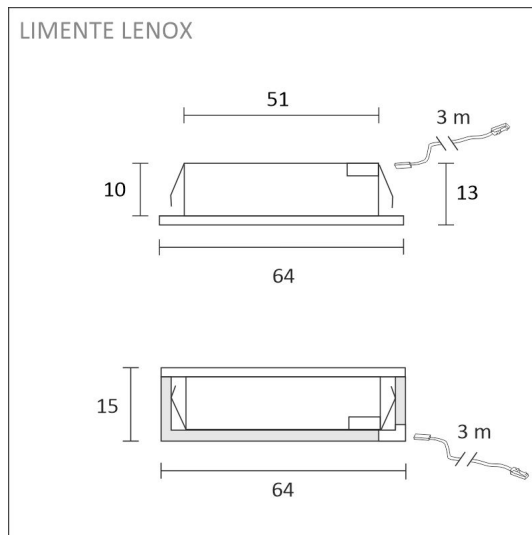

LENOX 4X4W VAL KALUSTEVALAISIN