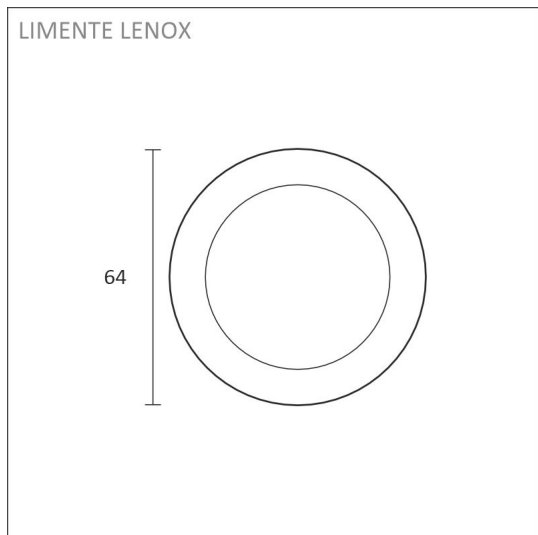

LENOX 2X4W VAL KALUSTEVALAISIN