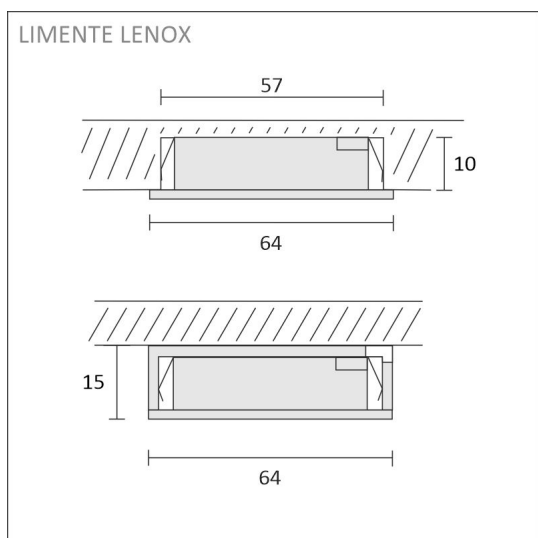

LENOX 2X4W VAL KALUSTEVALAISIN