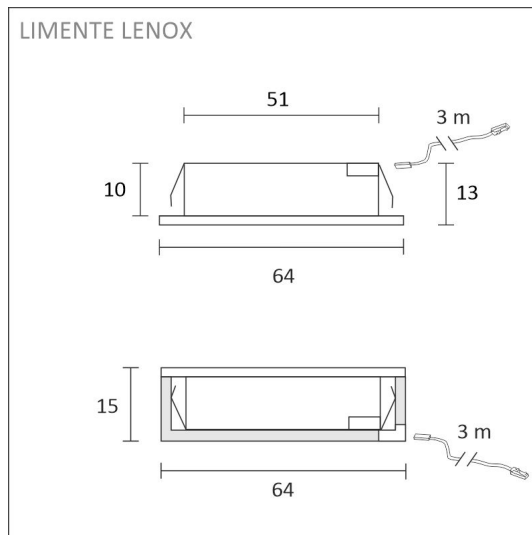

LENOX 2X4W VAL KALUSTEVALAISIN