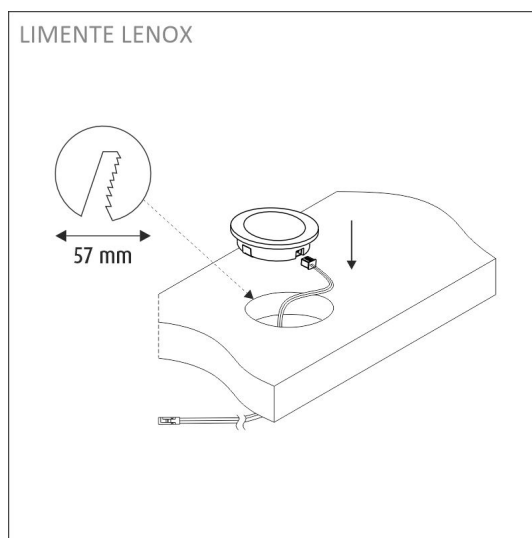

LENOX 2X4W VAL KALUSTEVALAISIN