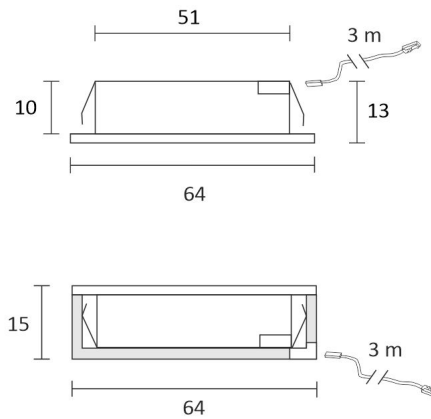

LIMENTE LENOX