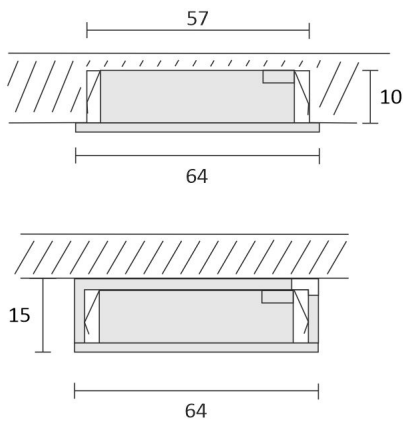

LIMENTE LENOX