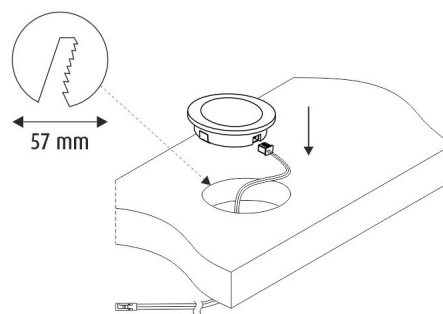

TUOTTEEN TEKNISET TIEDOT

TUOTTEEN MITAT MM (P X L X K)	64.0 x 64.0 x 15.5
ASENUSTAPA	Pinta/uppoasennus
VÄRILÄMPÖTILA	4000 K
CRI-ARVO	> 90
ELINIKÄ	40.000h
ENERGIALUOKKA	
VALOVIRTA	280 lm
HYÖTYSUHDE	75 lm/W
JÄNNITE	24 V DC
KOTELOINTILUOKKA	IP44/IP20
LED/M	
OTTOTEHO	4 W
KYTKENTÄJAKSOJEN LUKUMÄÄRÄ	> 50 000
KÄYTTÖLÄMPÖTILA	-20°C -+50°C
VIRRANSYÖTTÖLIITIN	
TAKUU KK	24
LISÄTURVA KK	-
ASENNUS- JA KÄYTTÖOHJE	https://www.limente.fi/Images/productpics/instructions/limente_led-lenox.pdf

LENOX 1X4W VAL KALUSTEVALAISIN

LIMENTE LENOX

LIMENTE LENOX

LIMENTE LENOX

LIMENTE LENOX

LENOX 1X4W VAL KALUSTEVALAISIN