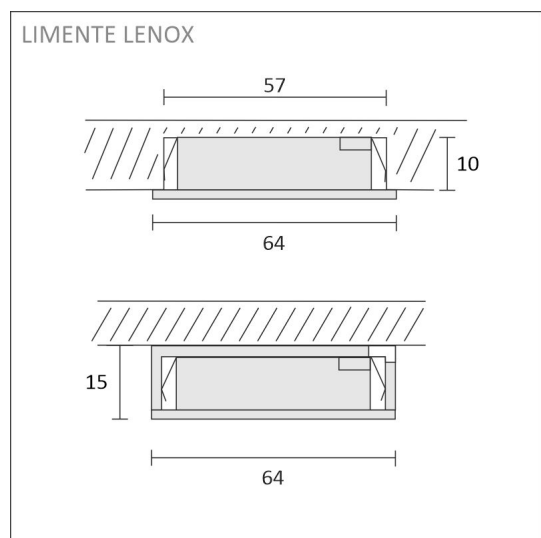

LENOX 4000K VALKOINEN