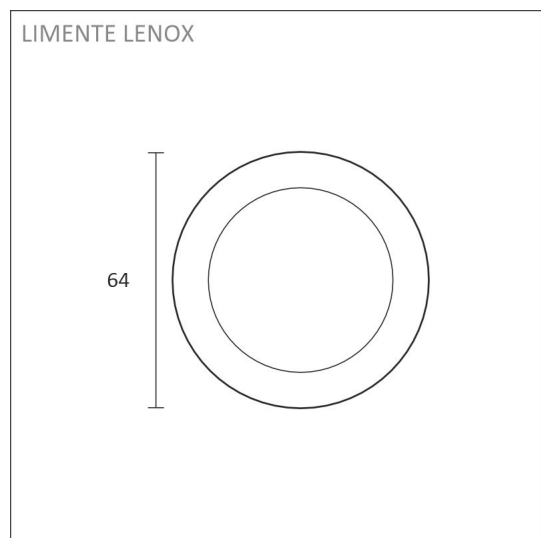

LENOX 4000K VALKOINEN