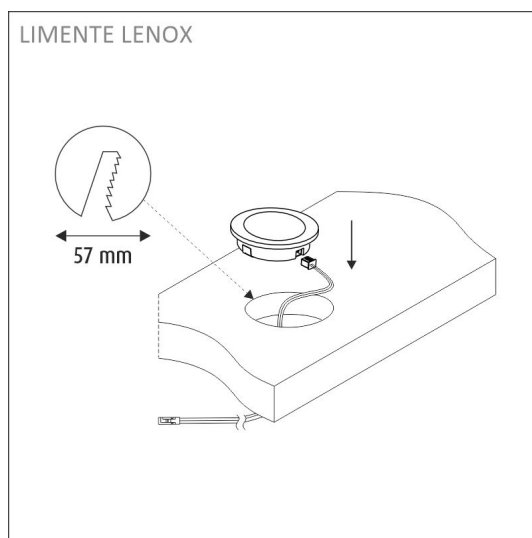

LENOX 4000K VALKOINEN