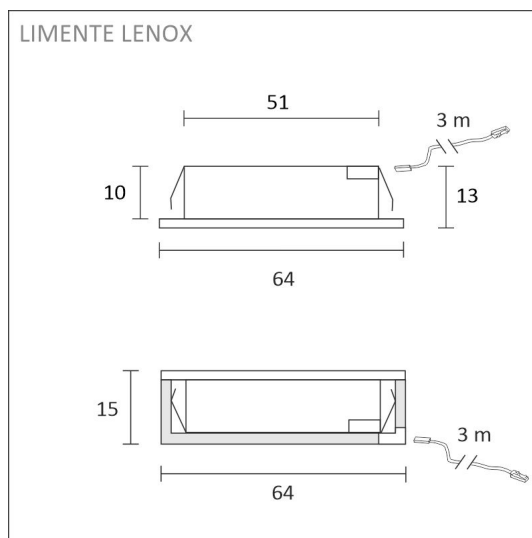

LENOX 4000K VALKOINEN