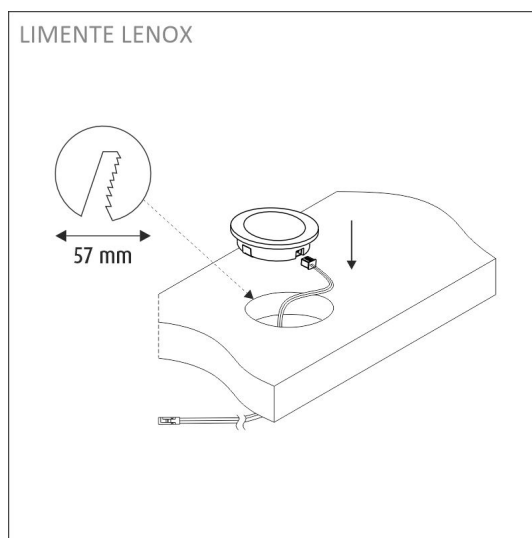

LENOX 5X4W MES KALUSTEVALO