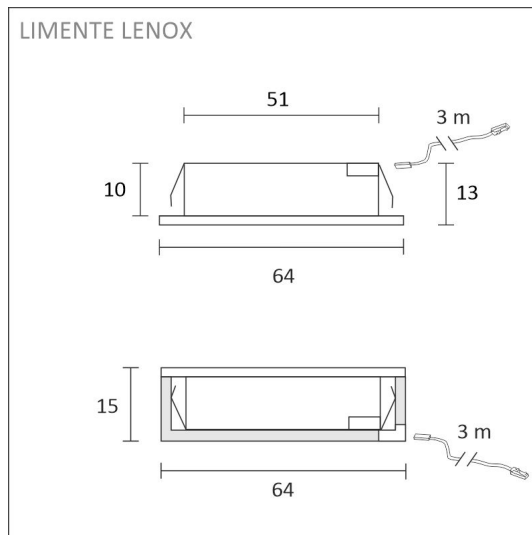

LENOX 5X4W MES KALUSTEVALO