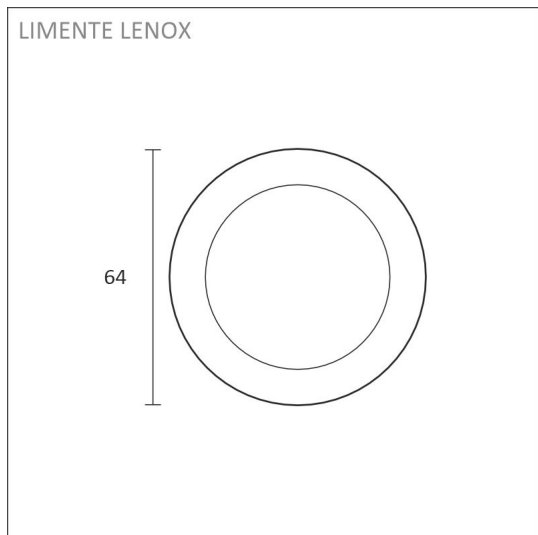

LENOX 5X4W MES KALUSTEVALO