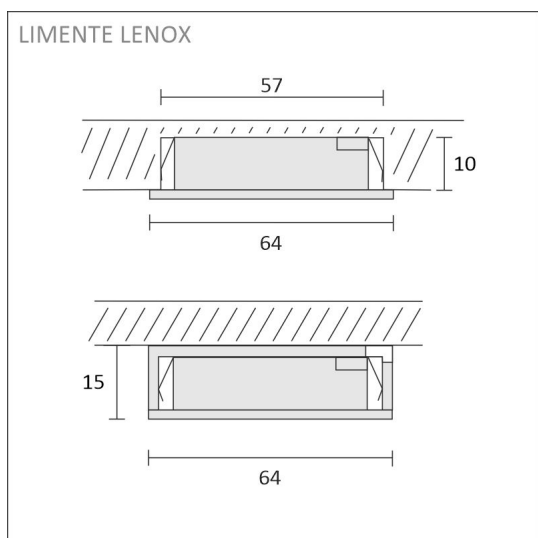

LENOX 5X4W MES KALUSTEVALO