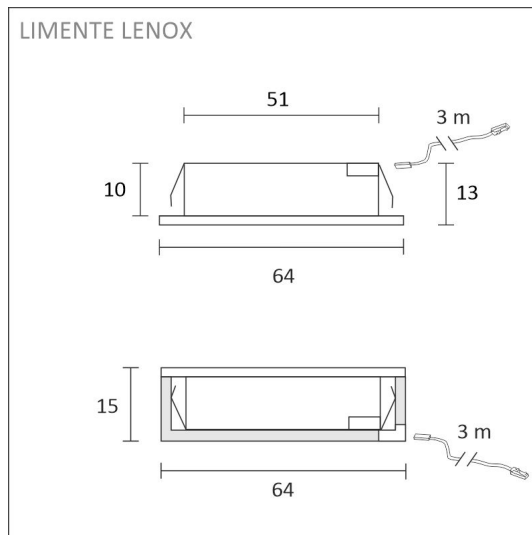

LENOX 4X4W MES KALUSTEVALO