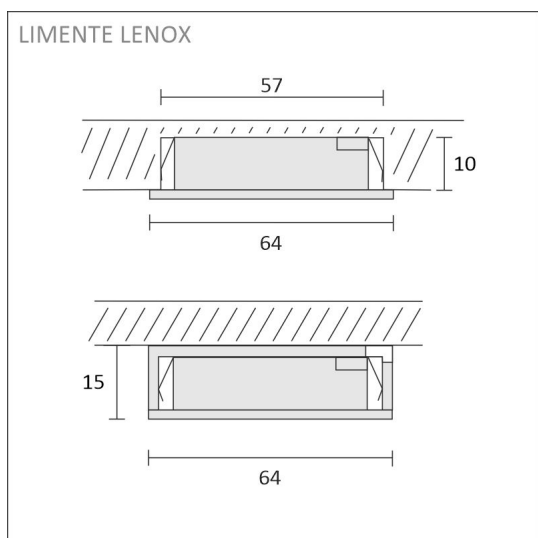

LENOX 4X4W MES KALUSTEVALO