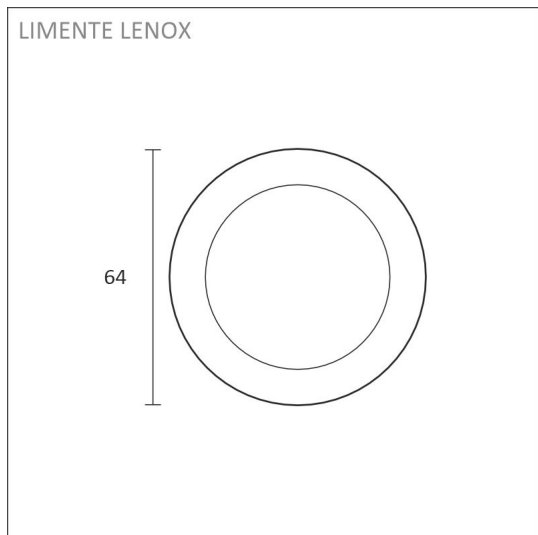

LENOX 4X4W MES KALUSTEVALO