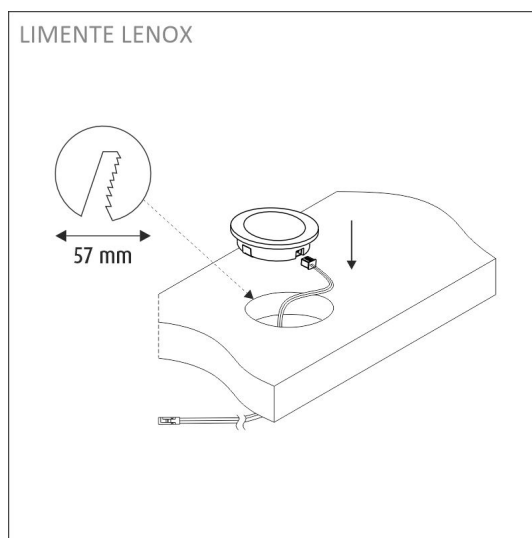

LENOX 4X4W MES KALUSTEVALO