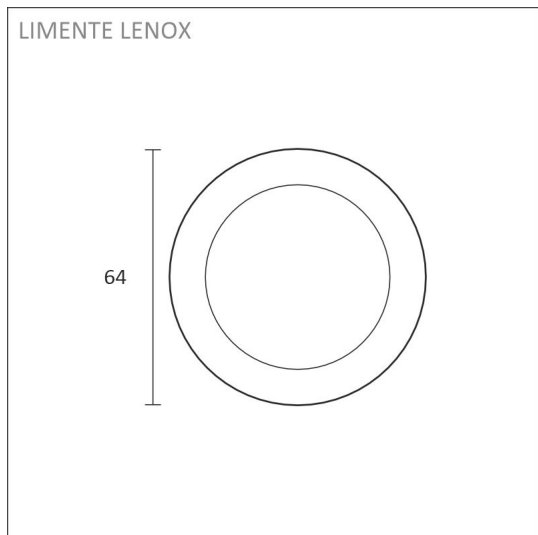

LENOX 3X4W MES KALUSTEVALO