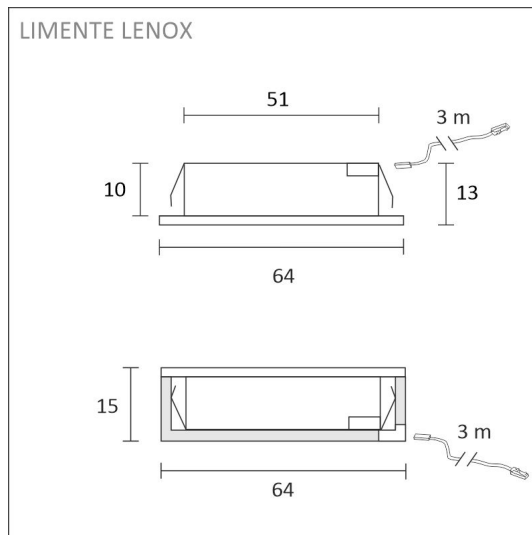

LENOX 3X4W MES KALUSTEVALO