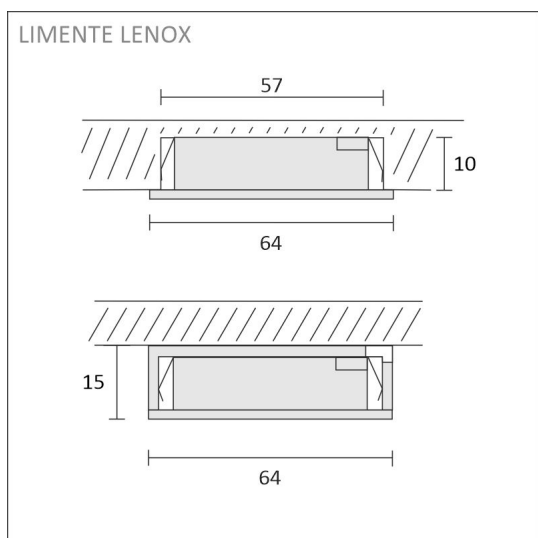

LENOX 3X4W MES KALUSTEVALO