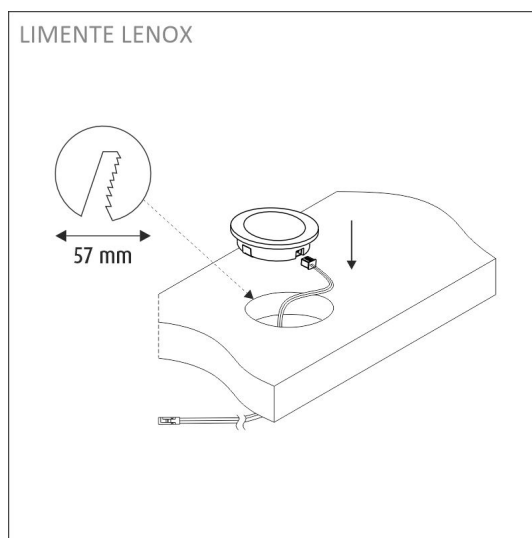

LENOX 3X4W MES KALUSTEVALO