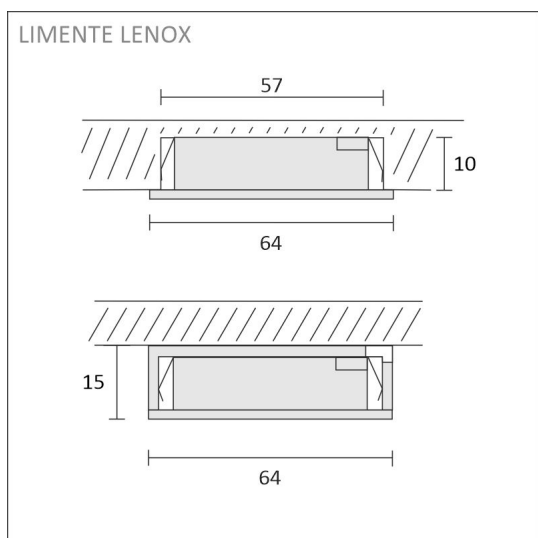

LENOX 2X4W MES KALUSTEVALO