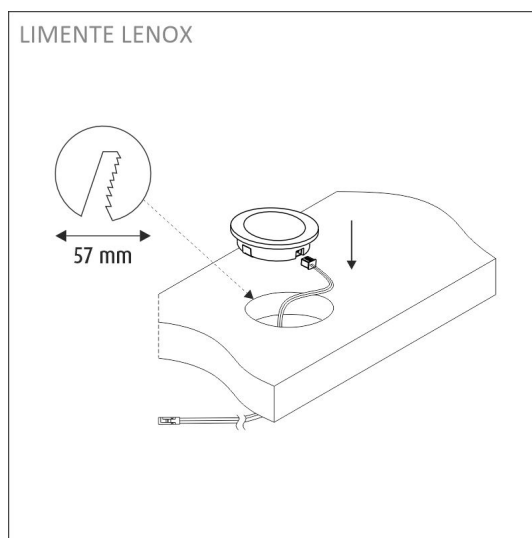

LENOX 2X4W MES KALUSTEVALO