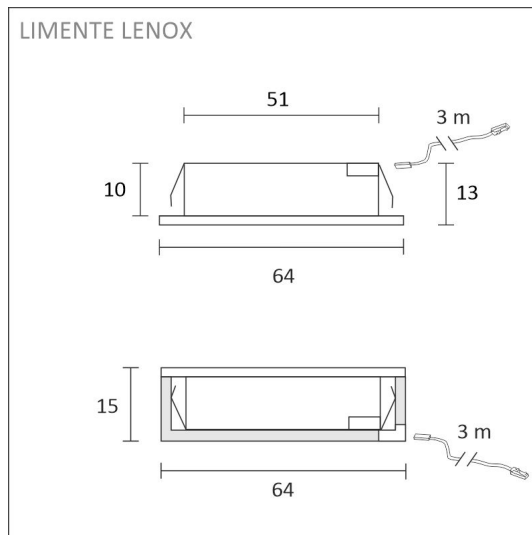

LENOX 2X4W MES KALUSTEVALO