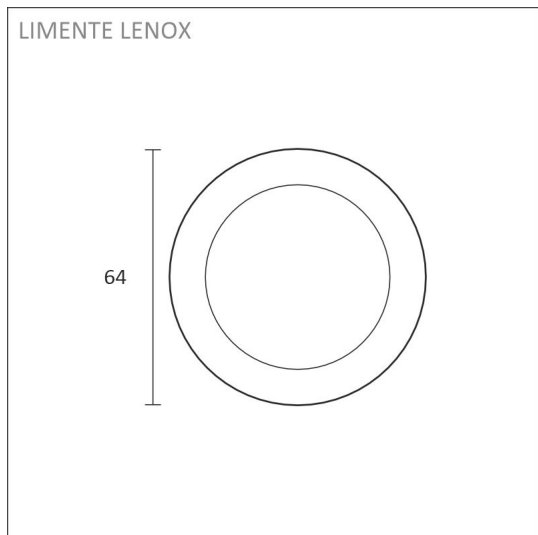

LENOX 2X4W MES KALUSTEVALO