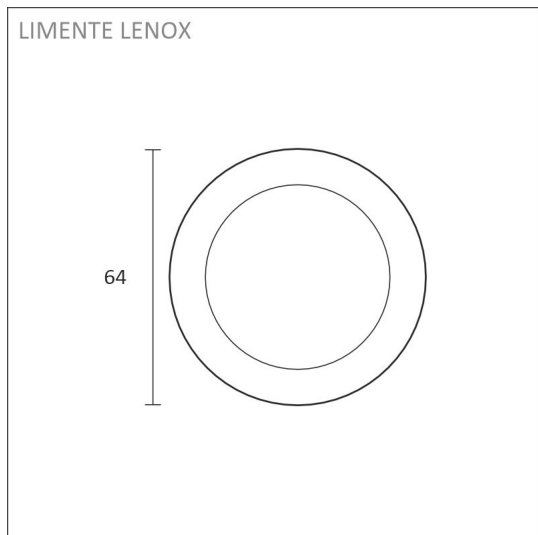

LENOX 1X4W MES KALUSTEVALO