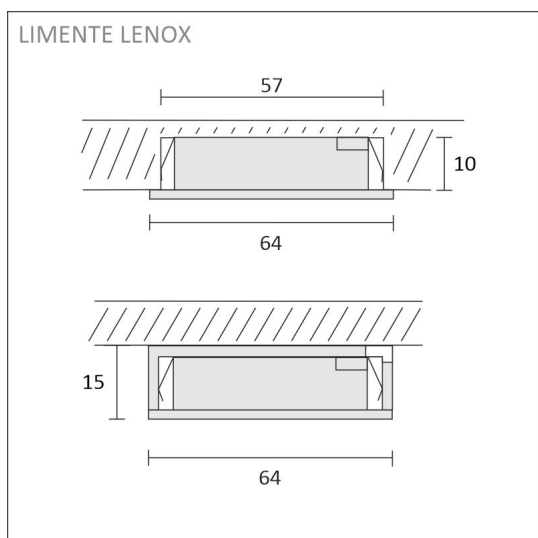

LENOX 1X4W MES KALUSTEVALO