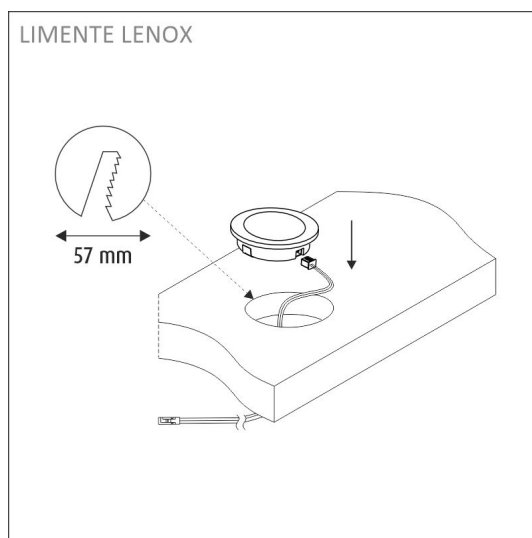

LENOX 1X4W MES KALUSTEVALO