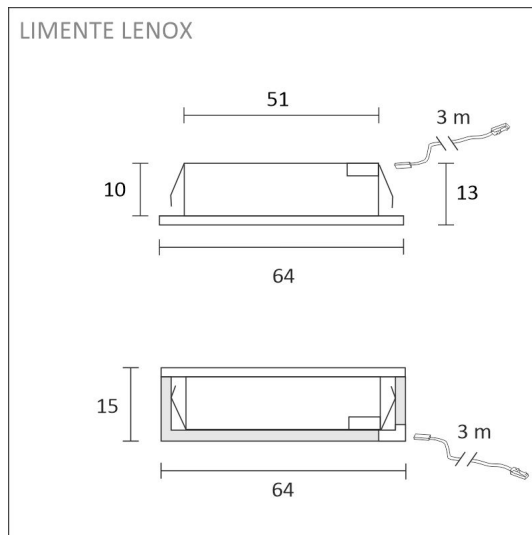

LENOX 1X4W MES KALUSTEVALO