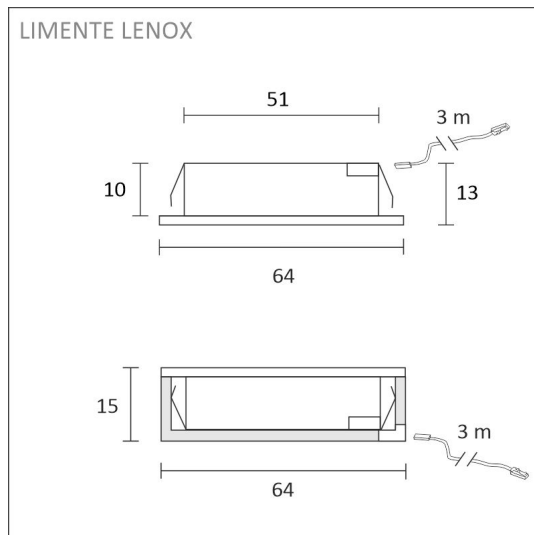

LENOX 4000K MESSINKI