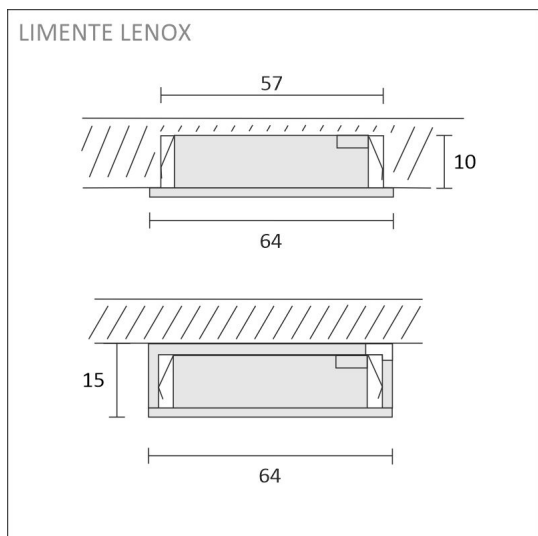

LENOX 4000K MESSINKI