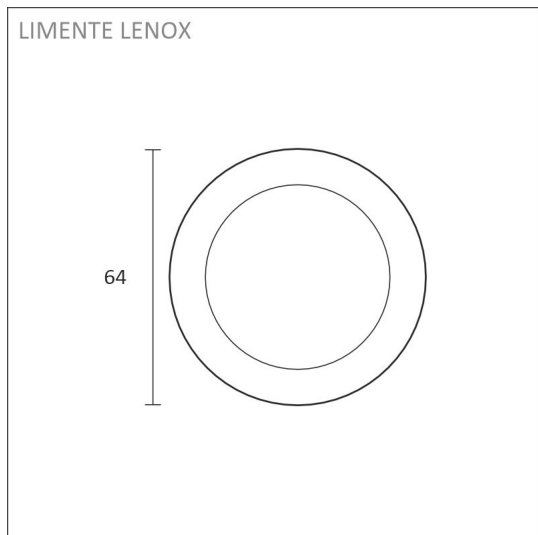

LENOX 4000K MESSINKI