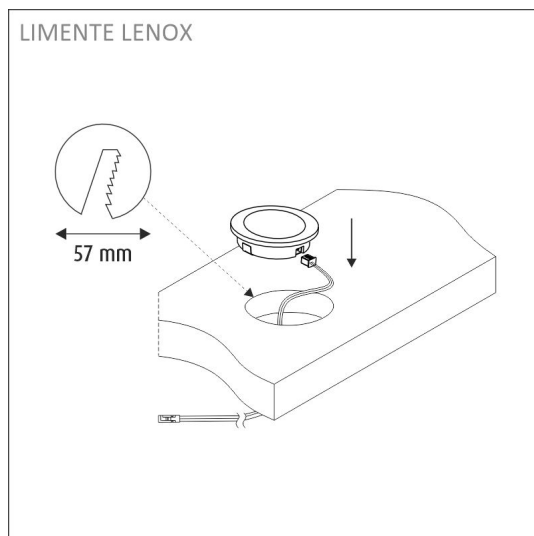

LENOX 4000K MESSINKI