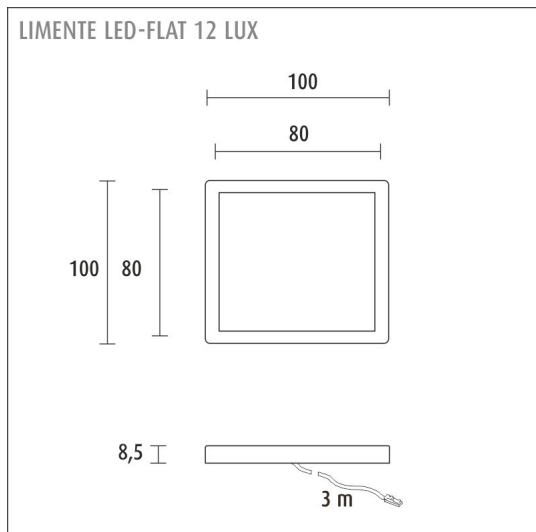

FLAT-12 LUX 5X5,6W VA+MU KALUSTEVALO