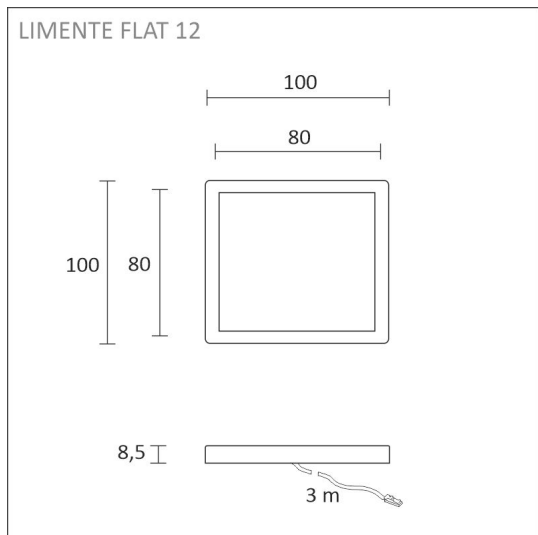

FLAT-12 2C 4X5W VA+MU KALUSTEVALO