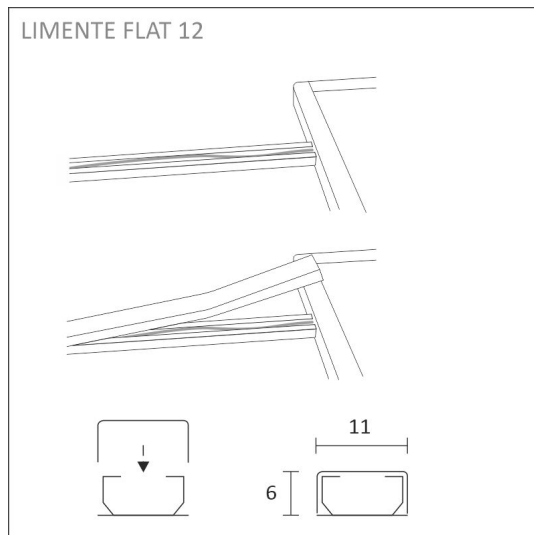

FLAT-12 2C 4X5W VA+MU KALUSTEVALO