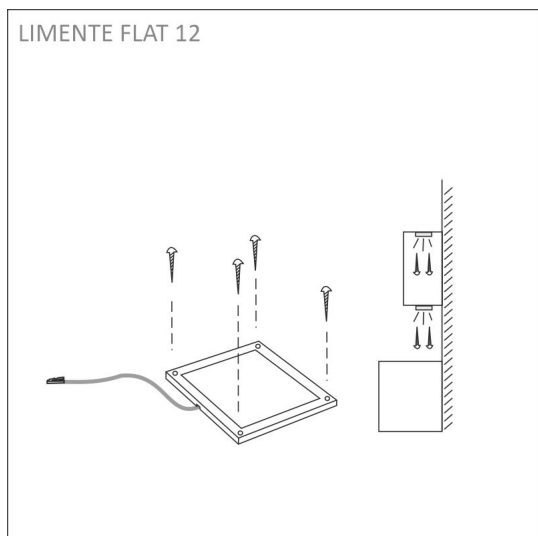

FLAT-12 2C 4X5W VA+MU KALUSTEVALO