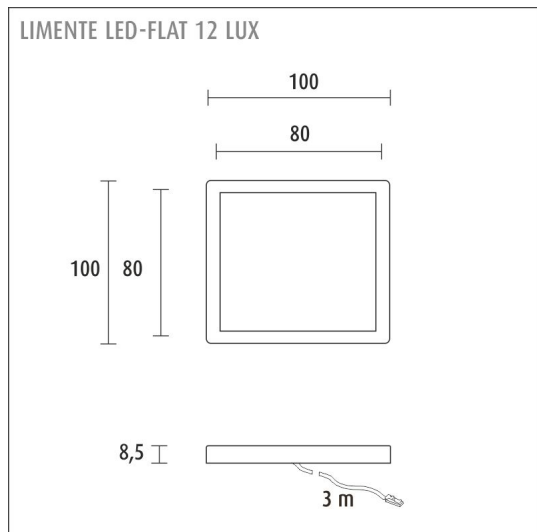

FLAT-12 LUX 1X5,6W VA+MU KALUSTEVALO