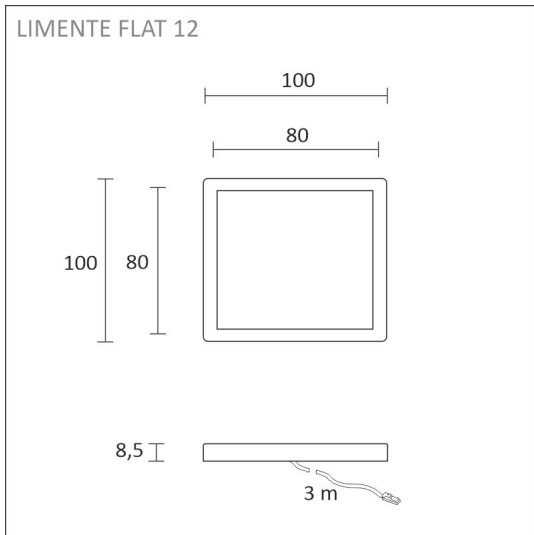

FLAT-12 2C 5W VA+MU