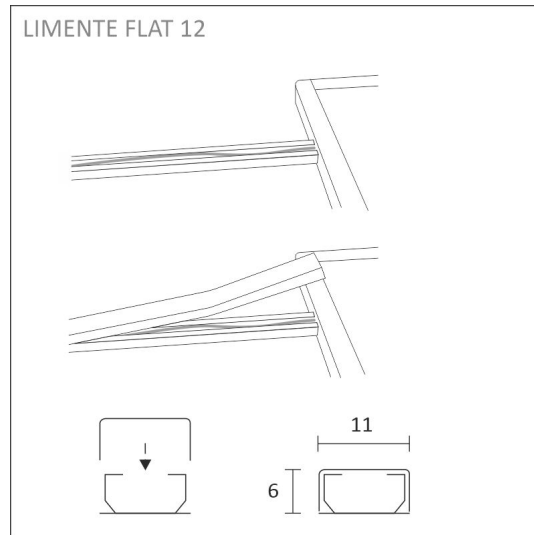

FLAT-12 2C 5W VA+MU