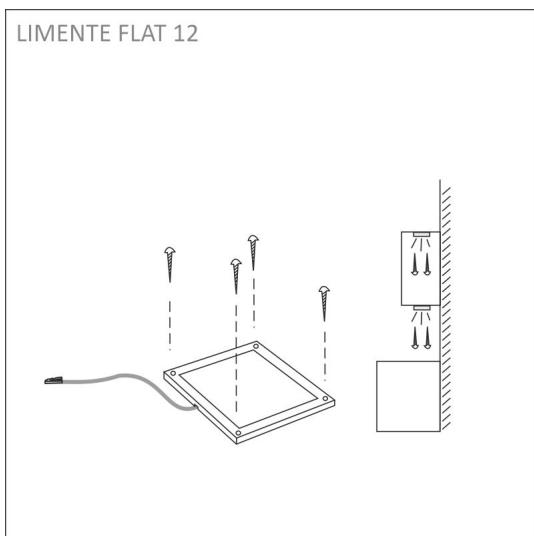

FLAT-12 2C 5W VA+MU