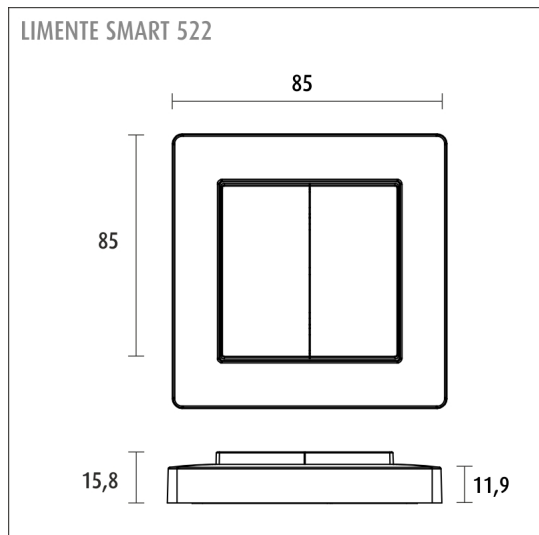

LIMENTE SMART CL-SÄÄDIN, 2-OSAINEN