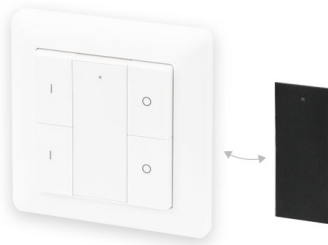

SMART 352

langaton valonohjaus | säädin

Tuotekoodi: 640352

Langaton valaistuksen ohjaus

LIMENTE SMART 350 sarjalla ratkaistais yksinkertaisesti ja tyylikkäästi valaistuksen ohjauksen esimerkiksi keittiössä. Järjestelmää voidaan käyttää kaikkien LIMENTE 24 V valaisimien kanssa. Valaistuksenohjaus ei edellytä erillisiä sähkötoita, vaan riittää kun valaisimia (valaisinsetin virtalähdettä) varten on olemassa pistorasia. Usein pistorasia on esimerkiksi keittiön yläkaapin päällä, jolloin myös himmenninosa sijoitetaan sinne.

LIMENTE SMART 350 koostuu säätimestä sekä himmenninosasta. Asennus ja käyttöönotto on yksinkertaista ja nopeaa. Himmenninosa asennetaan pikaliittimien avulla virtalähteen ja valaisimien väliin, minkä jälkeen tyylikäs seinäkytkimen näköinen säädin asennetaan haluttuun kohtaan seinää. Kaukosäädin ja himmenninyksikkö ovat valmiiksi paritettuna ja järjestelmä on heti valmis käyttöön otettavaksi.

[Lue lisää kotisivuilta](#)

Valaistuksen säätäminen

Limente Smart -himentimellä voit säätää Limente valaisimien valotehoa 0 - 100 % välillä.

[Lue lisää kotisivuilta](#)

Asennus

Smart 350 -sarjan säädin ja himmennin ovat yksinkertaisia ja nopeita asentaa, eivätkä ne vaadi erillisiä sähköasennuksia. Kaikki liitännät tehdään pikaliittimillä. Kaukosäädin ja himmenninyksikkö ovat valmiiksi paritettuna ja järjestelmä on heti valmis käyttöön otettavaksi.

[Lue lisää kotisivuilta](#)

TOIMITUKSEEN SISÄLTYVÄT TUOTTEET

- 2-osainen langaton säädin
- patteri
- Plastic Free-pakkaus

SMART 352 SÄÄDIN 2-OS.

TUOTTEEN PERUSTIEDOT

TUOTEKOODI	640352
VIIVAKOODI	6438400000803
SÄHKÖNUMERO	2600816
ETIM YLEISNIMI JA TUOTESARJA	Säädin
ETIM LUOKKA	Valonsäädin EC000025
ETIM TUOTERYHMÄ	26 Kellokytkimet, termostaatit ja valaistuksenohjaus
VALAISIMEN VÄRI	Valkoinen
VALONLÄHDE	-