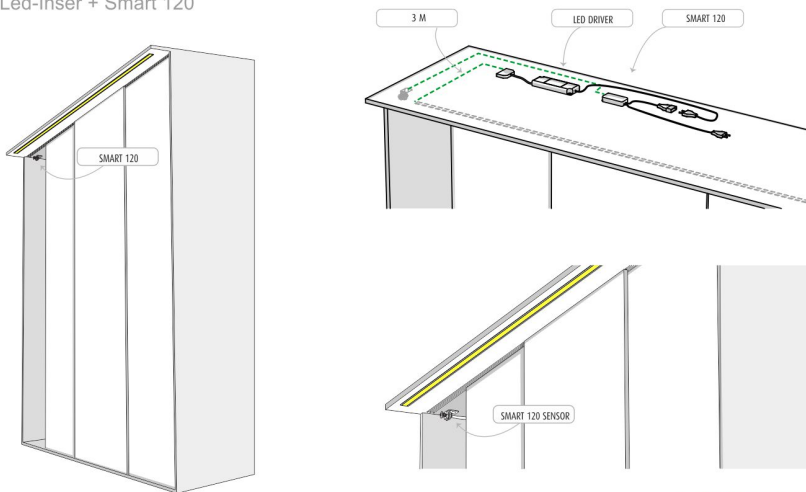

Valaistuksen säätäminen

Limente Smart 120 toimii automaattisena ON/OFF kytkimenä.

Helppo asennus

LIMENTE SMART 100 -sarjan elektroniikkayksikkö ja tunnistin ovat yksinkertaisia ja nopeita asentaa, eivätkä ne vaadi erillisiä sähköasennuksia. Pienikokoisessa elektroniikkayksikössä on naaras- ja uros pistotulppaliitännät. Urospistotulppa painetaan pistorasiaan ja naaraspistotulppaan kytketään ohjattavien valojen virtalähde. Asennuksen voit tehdä myös itse.

SMART 120 4 X OVIKYTKIN

SMART 120 4 X OVIKYTKIN

Inser

LIMENTE
HELSINKI

Led-Inser + Smart 120

LIMENTE
HELSINKI