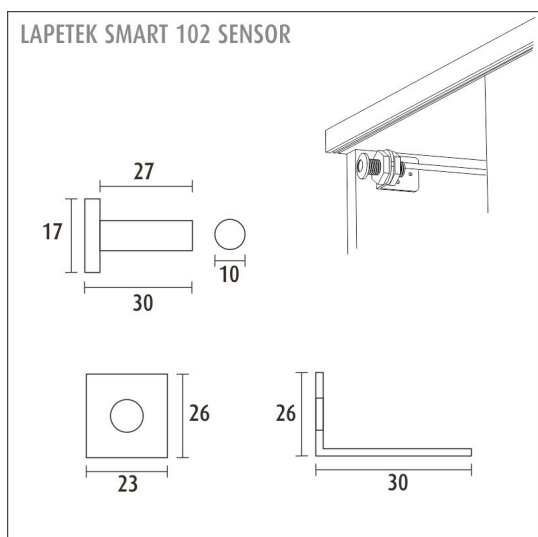

SMART 120 4 X OVIKYTKIN