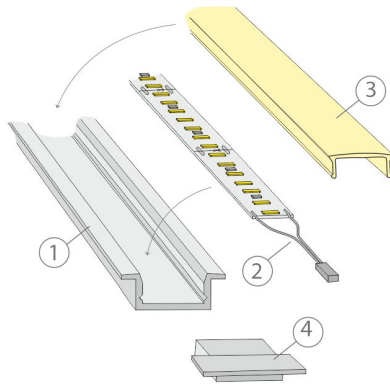

Valaistuksen säätäminen

Limente Smart 120 toimii automaattisena ON/OFF kytkimenä.

Helppo asennus

LIMENTE SMART 100 -sarjan elektroniikkayksikkö ja tunnistin ovat yksinkertaisia ja nopeita asentaa, eivätkä ne vaadi erillisiä sähköasennuksia. Pienikokoisessa elektroniikkayksikössä on naaras- ja uros pistotulppaliitännät. Urospistotulppa painetaan pistorasiaan ja naaraspistotulppaan kytketään ohjattavien valojen virtalähde. Asennuksen voit tehdä myös itse.

TUOTTEEN TEKNISET TIEDOT

TUOTTEEN MITAT MM (P X L X K)	96.0 x 37.0 x 20.0
ASENUSTAPA	Pinta/uppoasennus
VÄRILÄMPÖTILA	
CRI-ARVO	-
ELINIKÄ	
ENERGIALUOKKA	
VALOVIRTA	-
HYÖTYSUHDE	-
JÄNNITE	240 V
KOTELOINTILUOKKA	IP20
LED/M	
OTTOTEHO	-
KYTKENTÄJAKSOJEN LUKUMÄÄRÄ	-
KÄYTTÖLÄMPÖTILA	-20°C ++50°C
VIRRANSYÖTTÖLIITIN	Europlug pistoke
TAKUU KK	24
LISÄTURVA KK	-
ASENNUS- JA KÄYTTÖOHJE	http://www.lapetek.fi/tuotekuvat/ao/limente_smart100.pdf

SMART 120 4 X OVIKYTKIN

SMART 120 4 X OVIKYTKIN

Inser

LIMENTE
HELSINKI

Led-Inser + Smart 120

LIMENTE
HELSINKI