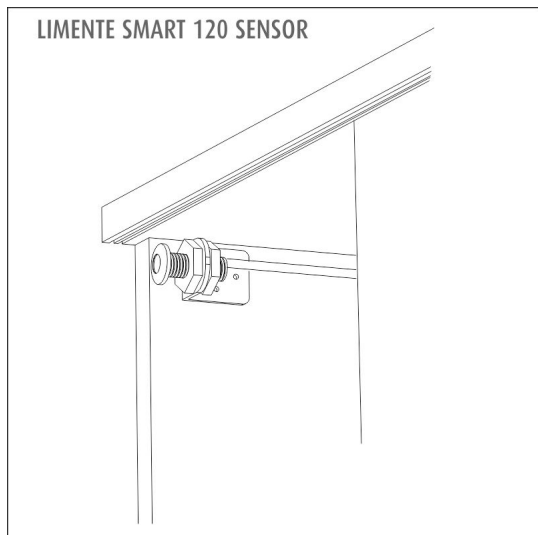

SMART 120 4 X OVIKYTKIN