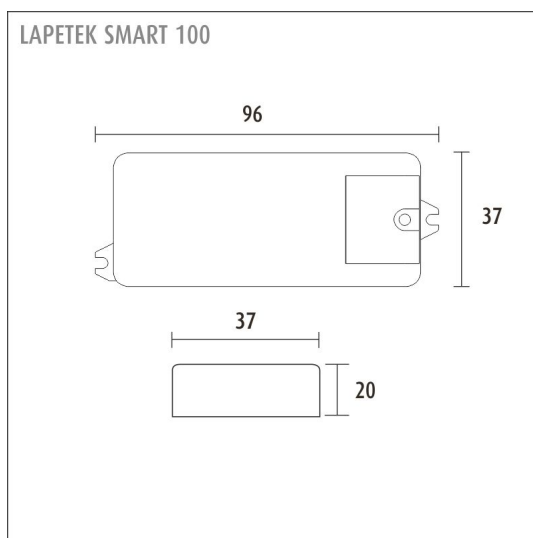

SMART 120 4 X OVIKYTKIN