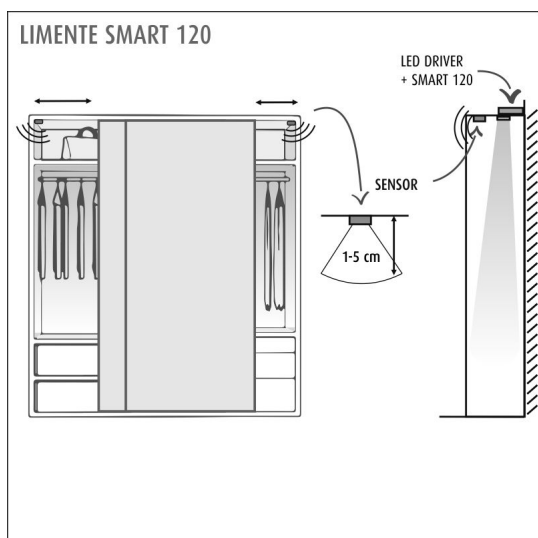

SMART 120 4 X OVIKYTKIN