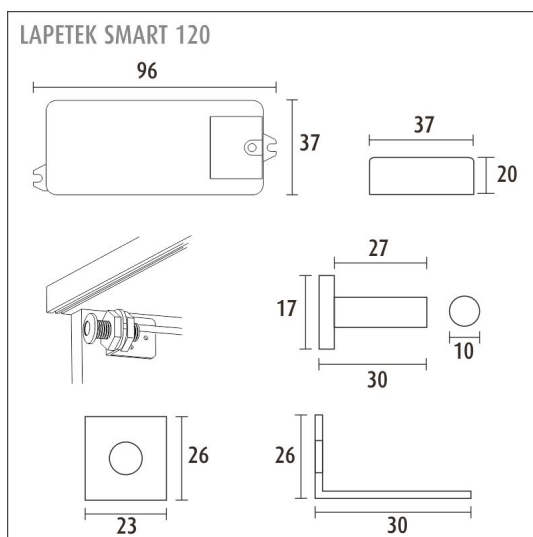

SMART 120 4 X OVIKYTKIN