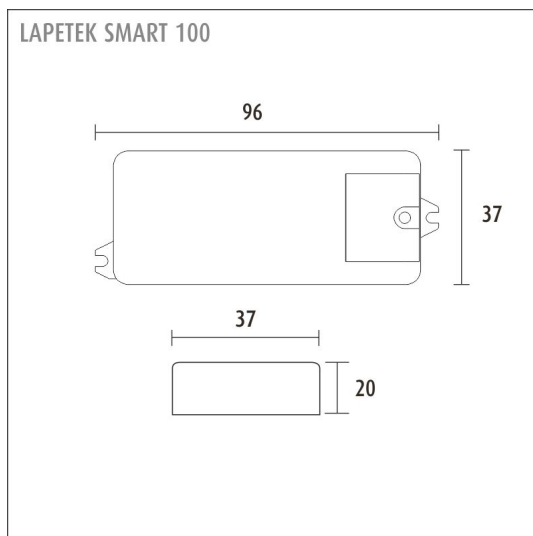

SMART 120 3 X OVIKYTKIN