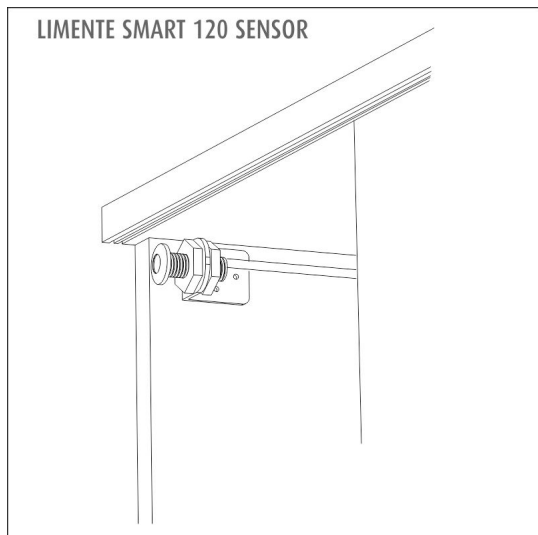

SMART 120 3 X OVIKYTKIN