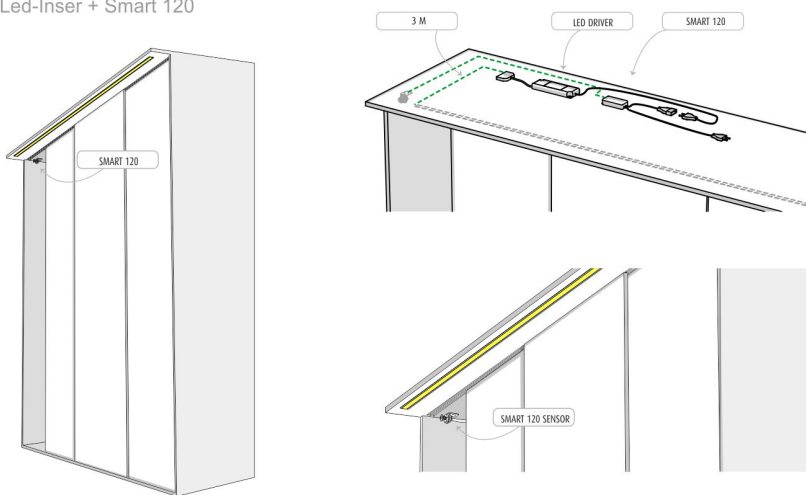

Valaistuksen säätäminen

Limente Smart 120 toimii automaattisena ON/OFF kytkimenä.

Helppo asennus

LIMENTE SMART 100 -sarjan elektroniikkayksikkö ja tunnistin ovat yksinkertaisia ja nopeita asentaa, eivätkä ne vaadi erillisiä sähköasennuksia. Pienikokoisessa elektroniikkayksikössä on naaras- ja uros pistotulppaliitännät. Urospistotulppa painetaan pistorasiaan ja naaraspistotulppaan kytketään ohjattavien valojen virtalähde. Asennuksen voit tehdä myös itse.

SMART 120 3 X OVIKYTKIN

SMART 120 3 X OVIKYTKIN

Inser

LIMENTE
HELSINKI

Led-Inser + Smart 120

LIMENTE
HELSINKI