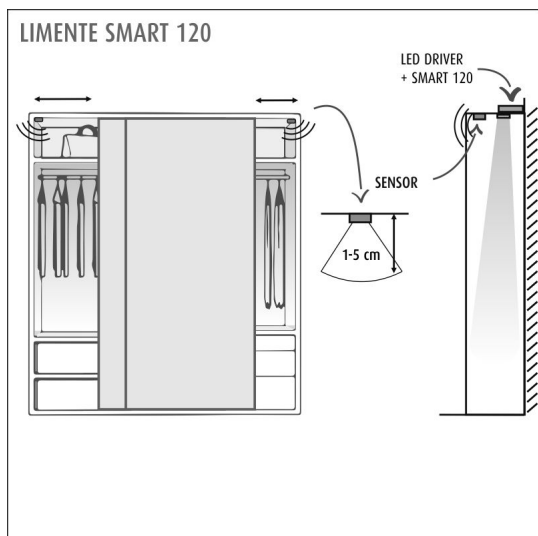

SMART 120 3 X OVIKYTKIN