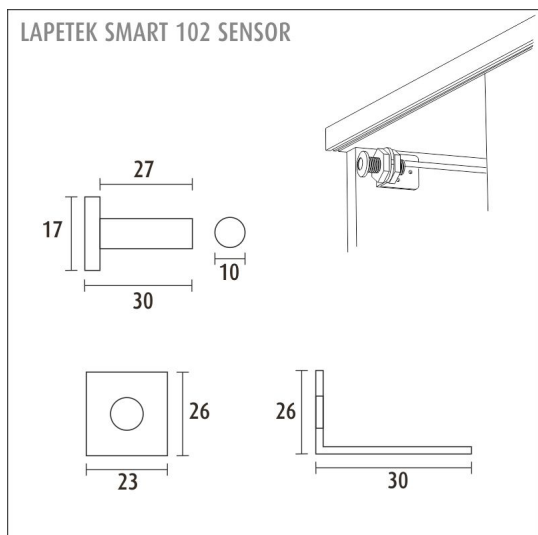

SMART 120 3 X OVIKYTKIN