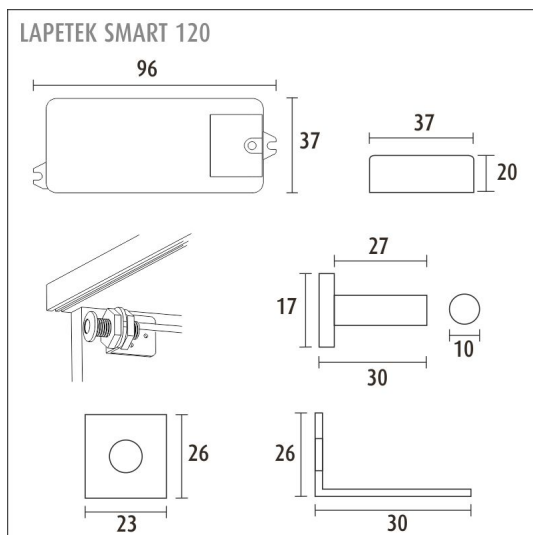

SMART 120 3 X OVIKYTKIN