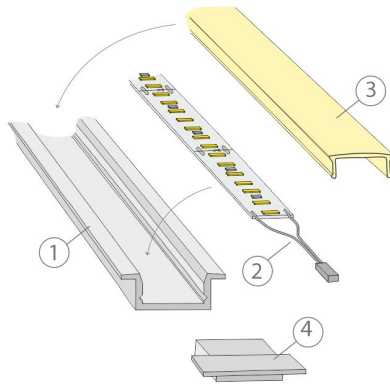

Valaistuksen säätäminen

Limente Smart 120 toimii automaattisena ON/OFF kytkimenä.

Helppo asennus

LIMENTE SMART 100 -sarjan elektroniikkayksikkö ja tunnistin ovat yksinkertaisia ja nopeita asentaa, eivätkä ne vaadi erillisiä sähköasennuksia. Pienikokoisessa elektroniikkayksikössä on naaras- ja uros pistotulppaliitännät. Urospistotulppa painetaan pistorasiaan ja naaraspistotulppaan kytketään ohjattavien valojen virtalähde. Asennuksen voit tehdä myös itse.

TUOTTEEN TEKNISET TIEDOT

TUOTTEEN MITAT MM (P X L X K)	96.0 x 37.0 x 20.0
ASENUSTAPA	Pinta/uppoasennus
VÄRILÄMPÖTILA	
CRI-ARVO	-
ELINIKÄ	
ENERGIALUOKKA	
VALOVIRTA	-
HYÖTYSUHDE	-
JÄNNITE	240 V
KOTELOINTILUOKKA	IP20
LED/M	
OTTOTEHO	-
KYTKENTÄJAKSOJEN LUKUMÄÄRÄ	-
KÄYTTÖLÄMPÖTILA	-20°C -+50°C
VIRRANSYÖTTÖLIITIN	Europlug pistoke
TAKUU KK	24
LISÄTURVA KK	-
ASENNUS- JA KÄYTTÖOHJE	http://www.lapetek.fi/tuotekuvat/ao/limente_smart100.pdf

SMART 120 3 X OVIKYTKIN

SMART 120 3 X OVIKYTKIN

Inser

LIMENTE
HELSINKI

Led-Inser + Smart 120

LIMENTE
HELSINKI