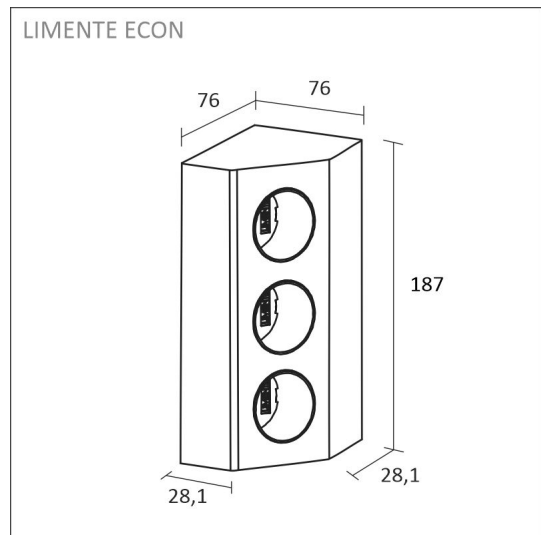

ECON-3 PISTORASIA MUSTA