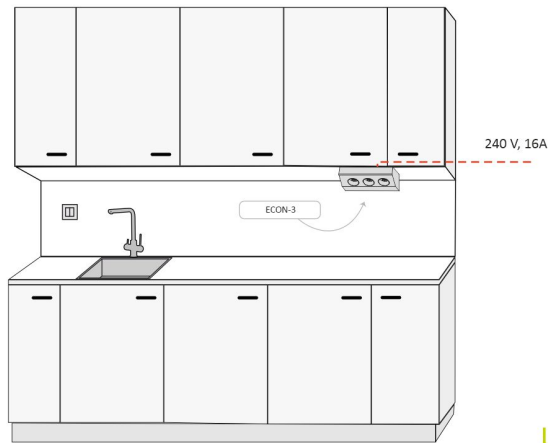

ECON-3 PISTORASIA VALKOINEN

Limente Econ-3