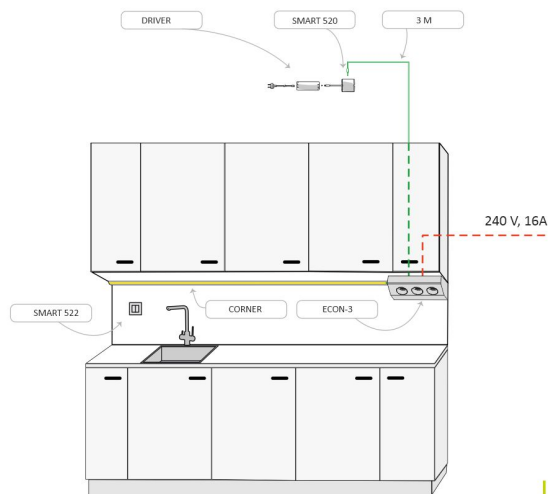

ECON-3 -pistorasiassa on paikka kolmelle pistotulppalle. ECON-pistorasioita on lisäksi kaksiosaisia ja niitä voi yhdistellä keittiössä aina tarpeen mukaan. Pistorasian voi asentaa oikea- tai vasenkätisenä, mikä helpottaa johtojen liittämistä mahdollistaen liitosjohdon tulemisen oikealta, vasemmalta yläpuolelta tai seinästä. Käyttäjän kannalta pistorasia on aina samannäköinen, riippumatta siitä kumman kätisenä se on asennettu.

TUOTTEEN TEKNISET TIEDOT

TUOTTEEN MITAT MM (P X L X K)	187.0 x 76.0 x 76.0
ASENNUSTAPA	Pinta-asennus
VÄRILÄMPÖTILA	
CRI-ARVO	
ELINIKÄ	
ENERGIALUOKKA	
VALOVIRTA	
HYÖTYSUHDE	
JÄNNITE	240 V
KOTELOINTILUOKKA	IP20
LED/M	
OTTOTEHO	
KYTKENTÄJAKSOJEN LUKUMÄÄRÄ	
KÄYTTÖLÄMPÖTILA	
VIRRANSYÖTTÖLIITIN	
TAKUU KK	24
LISÄTURVA KK	
ASENNUS- JA KÄYTTÖOHJE	https://www.limente.fi/Images/productpics/instructions/limente_econ.pdf

ECON-3 PISTORASIA VALKOINEN

ECON-3 PISTORASIA VALKOINEN

Limente Econ-3

LIMENTE
HELSINKI

Corner + Smart Classic + Econ-3

LIMENTE
HELSINKI