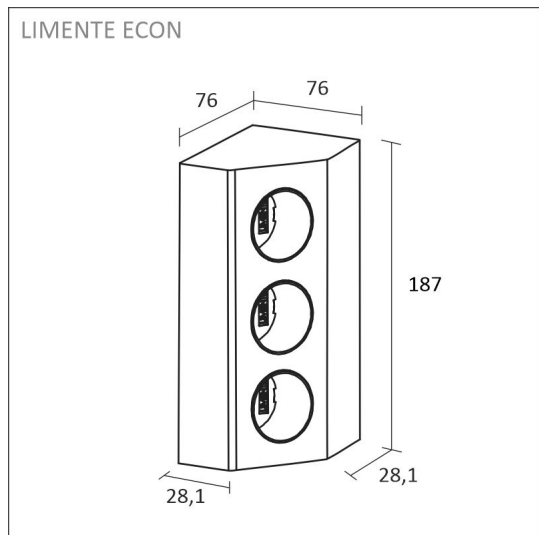

ECON-3 PISTORASIA VALKOINEN